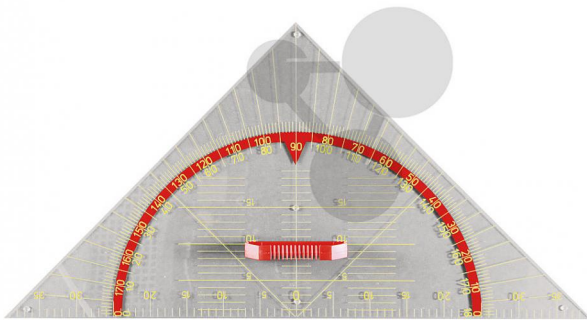

Geodreieck 45° 80 cm

Unverbindliche Artikelinformationen aus www.conatex.com vom 22.07.2024/DE1

Bestellnummer: 1001477

zum Artikel im
Webshop

31,50 € zzgl. MwSt.

Aus 2,5 mm starkem bruchsicheren transparenten Kunststoff. Griff aus RE-Plastic®. Mit Abstandsbumpens auf der Rückseite.
Verpackt im Papierumschlag.

Abmessungen:

80 x 45 x 3 cm

Gewicht:

0,495 kg

CONATEX-DIDACTIC Lehrmittel GmbH · Experimentiergeräte für Naturwissenschaft und Technik

Zentrales Handelsregister Saarbrücken HRB-Nr. 91619 · Geschäftsführer: Christoph Wolfsperger · www.conatex.com