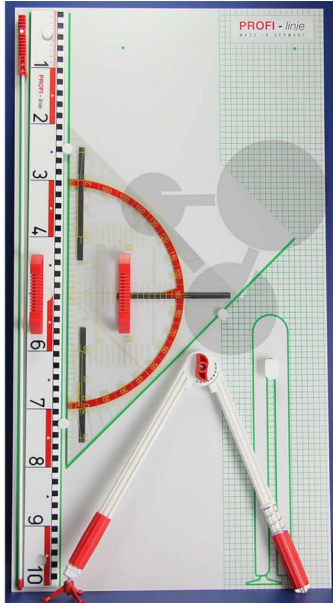

Zeichengerätetafel K komplett

Unverbindliche Artikelinformationen aus www.conatex.com vom 22.11.2024/DE1

Bestellnummer: 1001479

zum Artikel im
Webshop

88,80 € zzgl. MwSt.

Bestehend aus Zirkel, GEOdreieck 60 cm (Acryl), Dezimeterlineal 100cm, Zeigestab, Gerätetafel, Montagmaterial.

Abmessungen:
102 x 55 cm

CONATEX-DIDACTIC Lehrmittel GmbH · Experimentiergeräte für Naturwissenschaft und Technik
Zentrales Handelsregister Saarbrücken HRB-Nr. 91619 · Geschäftsführer: Christoph Wolfsperger · www.conatex.com