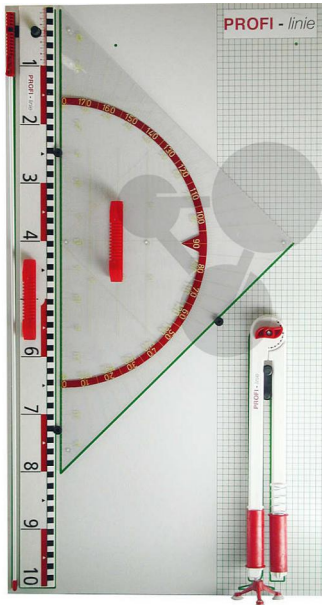

Zeichengerätetafel L komplett

Unverbindliche Artikelinformationen aus www.conatex.com vom 22.11.2024/DE1

Bestellnummer: 1001486

zum Artikel im
Webshop

107,00 € zzgl. MwSt.

Bestehend aus Zirkel, GEODreieck 80 cm (Acryl), Dezimeterlineal 100cm, Zeigestab, Gerätetafel, Montagmaterial.

Abmessungen:
102 x 55 cm

CONATEX-DIDACTIC Lehrmittel GmbH · Experimentiergeräte für Naturwissenschaft und Technik
Zentrales Handelsregister Saarbrücken HRB-Nr. 91619 · Geschäftsführer: Christoph Wolfsperger · www.conatex.com