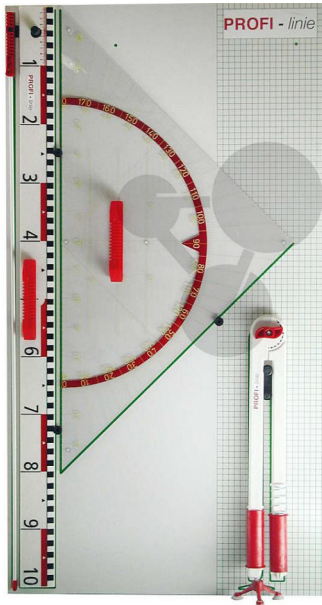

Zeichengerätetafel L komplett

Unverbindliche Artikelinformationen aus www.conatex.com vom 22.07.2024/DE1

Bestellnummer: 1001486

zum Artikel im
Webshop

107,00 € zzgl. MwSt.

Bestehend aus Zirkel, GEODreieck 80 cm (Acryl), Dezimeterlineal 100cm, Zeigestab, Gerätetafel, Montagematerial.

Abmessungen:

102 x 55 cm

CONATEX-DIDACTIC Lehrmittel GmbH · Experimentiergeräte für Naturwissenschaft und Technik
Zentrales Handelsregister Saarbrücken HRB-Nr. 91619 · Geschäftsführer: Christoph Wolfsperger · www.conatex.com