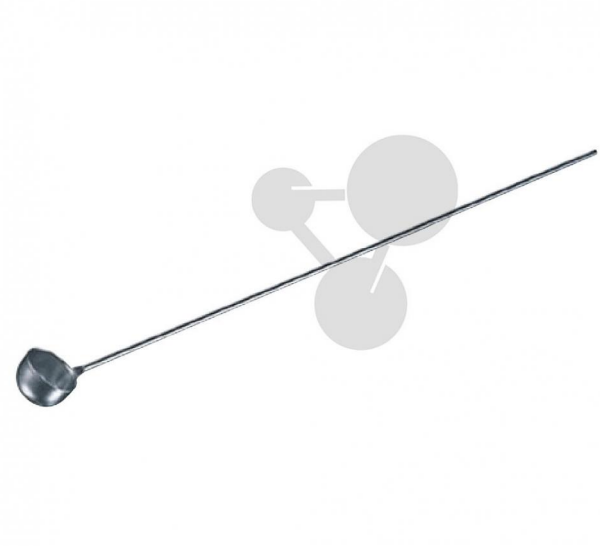

## Phosphorlöffel

Unverbindliche Artikelinformationen aus [www.conatex.com](http://www.conatex.com) vom 03.07.2024/DE1

Bestellnummer: 1002379

zum Artikel im  
Webshop

2,55 € zzgl. MwSt.

Abmessungen:  
L 450 x D 16 mm