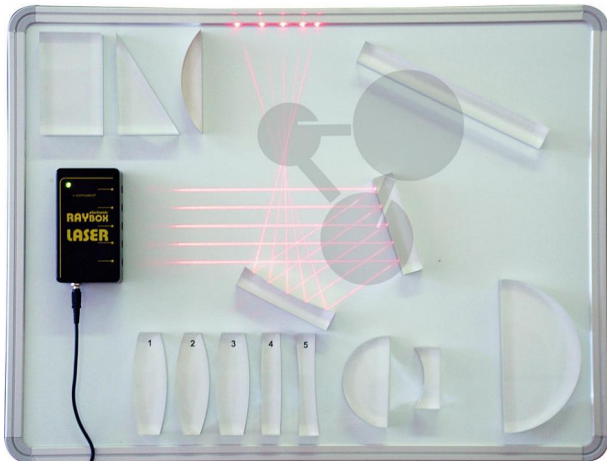

Geometrische Optik mit LaserRayBox und Metalltafel

Unverbindliche Artikelinformationen aus www.conatex.com vom 22.07.2024/DE1

Bestellnummer: 1007520

zum Artikel im
Webshop

578,00 € zzgl. MwSt.

Dieser Aufbau wurde zur einfachen Darstellung der Grundlagen der geometrischen Optik entwickelt. Grundgerät ist ein Diodenlaser mit 5 unabhängigen Laser-Dioden die sehr scharfe, helle Strahlen liefern, der im Vergleich zu einer herkömmlichen Lichtquelle vielfältigere Einsatzmöglichkeiten bietet. Darüber hinaus werden wesentlich geringere Ansprüche an die Raumverdunkelung gestellt. So ist der Einsatz in einem gewöhnlichen Klassenraum ohne zusätzliche Verdunkelung möglich. Alle Elemente und Folien haften magnetisch auf einer Metalltafel.

Zusammensetzung des Gerätesatzes:

Versuche zu folgenden Themen sind möglich:

- Brechung durch konvergierende bzw. divergierende Linsen,
- Brechung durch Prismen,
- Reflexion an planen, konkaven, konvexen Spiegeln,
- Totalreflexion,
- Totalreflexion in einem Lichtleiter,
- Ermittlung des Brechungs-Indexes,
- Sehfehler (Kurz- und Weitsichtigkeit) und deren Behebung,
- Funktion verschiedener optischer Geräte wie Teleskop, Fotoapparat, Mikroskop, usw..

Technische Daten:

- Diodenlaser (5 Strahlig), 635 nm, 1 mW, mit Steckernetzgerät,
- magnethaftende optische Bauelemente,
- Modellfolien
- Metalltafel mit Aufstellbügel (Tafel ist auch an einer Wand montierbar).

Unverbindliche Artikelinformationen aus www.conatex.com vom 22.07.2024/DE1

Bestellnummer: 1007520

Tafel: 600 x 450 mm

Lieferumfang:

5-Strahl Diodenlaser, Steckernetzgerät, Metalltafel, 14 optische Körper, Folien mit Siebdruck (Modell des menschlichen Auges * Fotokamera * Galilei-Teleskop * Kepler-Teleskop * Auswirkung der sphärischen Aberration und deren Korrektur * Demonstration der Reflexion und Brechung), Lieferung in praktischer Aufbewahrungsbox