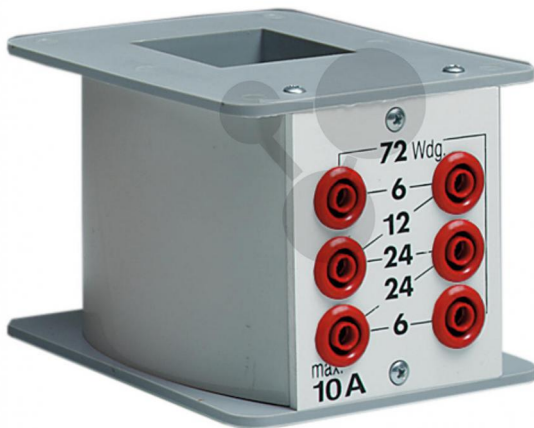

Spule mit 72 Windungen

Unverbindliche Artikelinformationen aus www.conatex.com vom 25.11.2024/DE1

Bestellnummer: 1008207

zum Artikel im
Webshop

213,00 € zzgl. MwSt.

Zum Aufbau einer Niederspannungsquelle mit der Spule 100.8205, belastbar bis 10 A, mit 6 Anschlußbuchsen, Abgriffe alle 6 Windungen von 6 - 72 Windungen.

Erforderliches Zubehör

U-Kern mit Joch und Spannvorrichtung

Bestellnummer 1040302

254,00 € zzgl. MwSt.

Demo-Set Transformator

Bestellnummer 1182024

998,00 € zzgl. MwSt.

CONATEX-DIDACTIC Lehrmittel GmbH · Experimentiergeräte für Naturwissenschaft und Technik
Zentrales Handelsregister Saarbrücken HRB-Nr. 91619 · Geschäftsführer: Christoph Wolfsperger · www.conatex.com