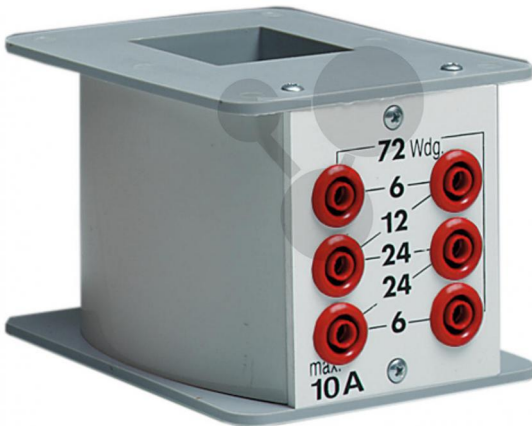

Spule mit 72 Windungen

Unverbindliche Artikelinformationen aus www.conatex.com vom 06.11.2024/DE1

Bestellnummer: 1008207

zum Artikel im
Webshop

213,00 € zzgl. MwSt.

Zum Aufbau einer Niederspannungsquelle mit der Spule 100.8205, belastbar bis 10 A, mit 6 Anschlußbuchsen, Abgriffe alle 6 Windungen von 6 - 72 Windungen.

Erforderliches Zubehör

U-Kern mit Joch und Spannvorrichtung
Bestellnummer 1040302

254,00 € zzgl. MwSt.

Demo-Set Transformator
Bestellnummer 1182024

998,00 € zzgl. MwSt.

CONATEX-DIDACTIC Lehrmittel GmbH · Experimentiergeräte für Naturwissenschaft und Technik
Zentrales Handelsregister Saarbrücken HRB-Nr. 91619 · Geschäftsführer: Christoph Wolfsperger · www.conatex.com