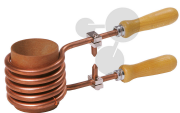

## Satz von 10 Eisenblechstreifen

Unverbindliche Artikelinformationen aus [www.conatex.com](http://www.conatex.com) vom 22.07.2024/DE1

Bestellnummer: 1008218

zum Artikel im  
Webshop

12,50 € zzgl. MwSt.

0,3 mm dick, für Punktschweißversuche mit der Spule 100.8217.

### Erforderliches Zubehör

**Spule mit 5 Windungen**

Bestellnummer 1008217

127,00 € zzgl. MwSt.

**CONATEX-DIDACTIC Lehrmittel GmbH · Experimentiergeräte für Naturwissenschaft und Technik**  
Zentrales Handelsregister Saarbrücken HRB-Nr. 91619 · Geschäftsführer: Christoph Wolfsperger · [www.conatex.com](http://www.conatex.com)