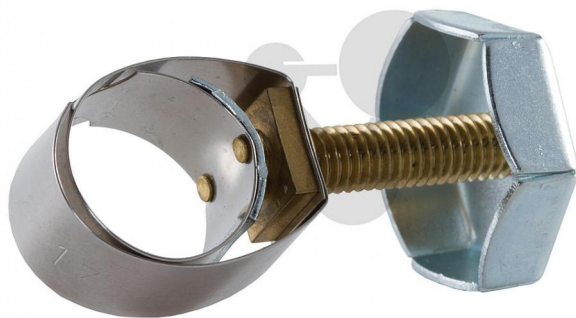

Schlauchsicherung für Gassicherheitsschlauch

Unverbindliche Artikelinformationen aus www.conatex.com vom 22.11.2024/DE1

Bestellnummer: 1012398

zum Artikel im
Webshop

2,65 € zzgl. MwSt.

Schlauchklemme aus Edelstahl für Gas-Sicherheitsschläuche mit den Außenmaßen 10 - 17 mm.