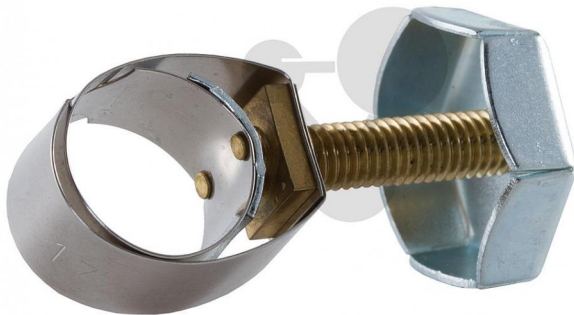

Schlauchsicherung für Gassicherheitsschlauch

Unverbindliche Artikelinformationen aus www.conatex.com vom 13.11.2024/DE1

Bestellnummer: 1012398

zum Artikel im
Webshop

2,65 € zzgl. MwSt.

Schlauchklemme aus Edelstahl für Gas-Sicherheitsschläuche mit den Außenmaßen 10 - 17 mm.