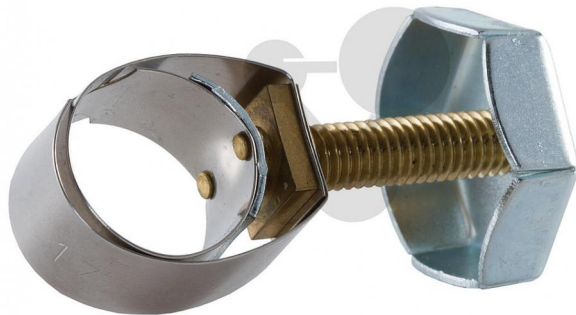

Schlauchsicherung für Gassicherheitsschlauch

Unverbindliche Artikelinformationen aus www.conatex.com vom 04.07.2024/DE1

Bestellnummer: 1012398

zum Artikel im
Webshop

2,75 € zzgl. MwSt.

Schlauchklemme aus Edelstahl für Gas-Sicherheitsschläuche mit den Außenmaßen 10 - 17 mm.