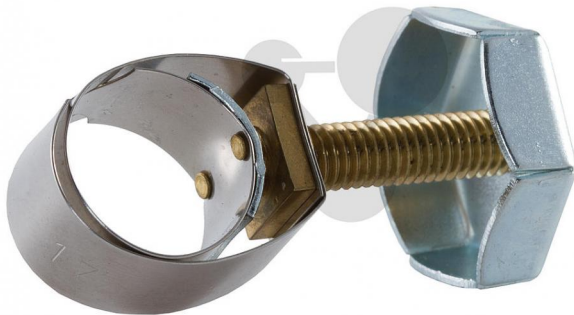

Schlauchsicherung für Gassicherheitsschlauch

Unverbindliche Artikelinformationen aus www.conatex.com vom 23.12.2024/DE1

Bestellnummer: 1012398

zum Artikel im
Webshop

2,65 € zzgl. MwSt.

Schlauchklemme aus Edelstahl für Gas-Sicherheitsschläuche mit den Außenmaßen 10 - 17 mm.