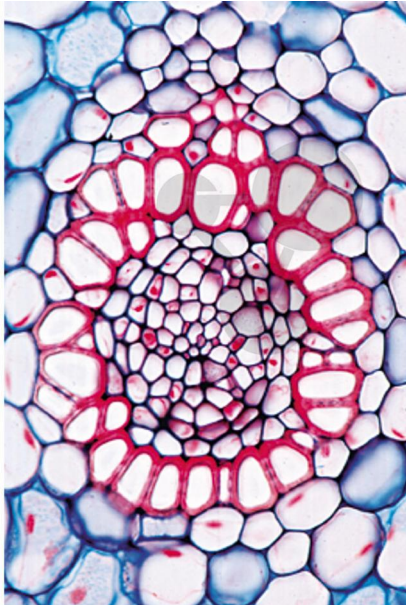

Multimediapakete Lehrer: Blütenpflanzen Wurzeln Basissatz 6 Einheiten

Unverbindliche Artikelinformationen aus www.conatex.com vom 04.07.2024/DE1

Bestellnummer: 1032057

zum Artikel im
Webshop

87,30 € zzgl. MwSt.

Lehrersatz

1. Zea mays, Mais, Wurzel quer. Polyarche Wurzel - 2. Ranunculus, Hahnenfuß, typische dikotyle Wurzel, quer - 3. Wurzelspitze mit Wurzelhaaren, quer. Epidermaler Ursprung der Wurzelhaare - 4. Smilax, Liane, Wurzel quer. Verdickte Endodermis, mehrschichtiger Perizykel - 5. Elodea, Wasserpest, Wurzel einer Wasserpflanze, quer - 6. Lupinus, Lupine, Wurzelknöllchen mit symbiontischen Bakterien (Stickstoffbinder, Rhizobium radicicola), quer.