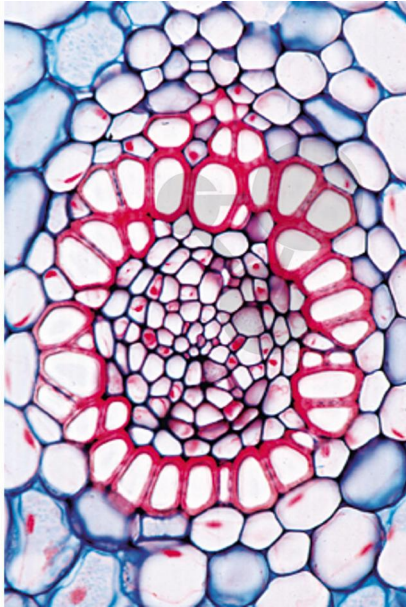

Multimediapakete Schüler: Blütenpflanzen Wurzeln Basissatz 6 Einheiten

Unverbindliche Artikelinformationen aus www.conatex.com vom 03.07.2024/DE1

Bestellnummer: 1032058

zum Artikel im
Webshop

61,20 € zzgl. MwSt.

Schülersatz

1. Zea mays, Mais, Wurzel quer. Polyarche Wurzel - 2. Ranunculus, Hahnenfuß, typische dikotyle Wurzel, quer - 3. Wurzelspitze mit Wurzelhaaren, quer. Epidermaler Ursprung der Wurzelhaare - 4. Smilax, Liane, Wurzel quer. Verdickte Endodermis, mehrschichtiger Perizykel - 5. Elodea, Wasserpest, Wurzel einer Wasserpflanze, quer - 6. Lupinus, Lupine, Wurzelknöllchen mit symbiontischen Bakterien (Stickstoffbinder, Rhizobium radicola), quer.