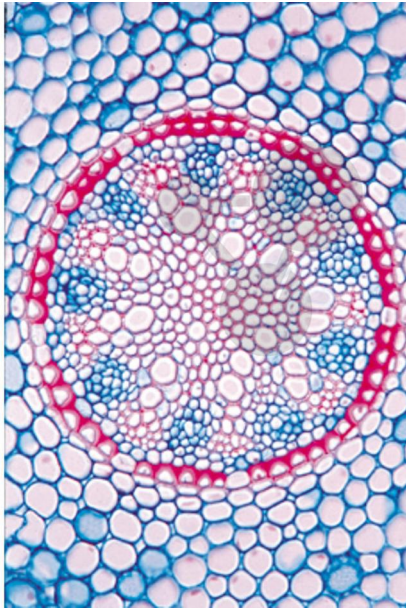

Multimediapakete Lehrer: Blütenpflanzen Stamm & Stengel Basissatz 6 Einheiten

Unverbindliche Artikelinformationen aus www.conatex.com vom 04.07.2024/DE1

Bestellnummer: 1032061

zum Artikel im
Webshop

86,00 € zzgl. MwSt.

Lehrersatz

1. Zea mays, Mais, typischer monokotyle Stamm mit zerstreuten Gefäßbündeln, quer. Geschlossene kollaterale Leitbündel - 2. Helianthus, Sonnenblume, typischer dikotyle Stamm quer. Offene kollaterale Leitbündel - 3. Cucurbita, Kürbis, Stamm mit Siebröhren und Gefäßen, längs - 4. Triticum, Weizen, Stamm (Halm) einer Graminee quer. Zentrale Markhöhle, ringförmige Anordnung der Leitbündel - 5. Elodea, Wasserpest, Stamm mit Aerenchym, quer. Reduziertes Leitbündel einer Wasserpflanze - 6. Convallaria, Maiglöckchen, Rhizom quer. Konzentrische Leitbündel.