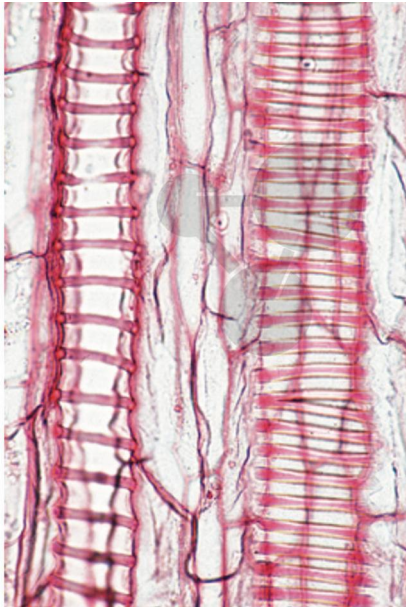

Multimediapakete Schüler: Blütenpflanzen Stamm & Stengel Ergänzungssatz 12 Einheiten

Unverbindliche Artikelinformationen aus www.conatex.com vom 24.11.2024/DE1

Bestellnummer: 1032064

zum Artikel im
Webshop

99,90 € zzgl. MwSt.

Schülersatz

1. Aristolochia, Pfeifenstrauch, einjähriger Stamm quer - 2. Aristolochia, Pfeifenstrauch, mehrjähriger Stamm quer - 3. Fagus, Buche, Holz, drei Schnitte: quer, radial und tangential - 4. Tilia, Linde, verholzter Stamm, quer. Übersichtspräparat - 5. Nymphaea, Seerose, Stamm mit inneren Sternhaaren und mit Lufträumen, quer - 6. Potamogeton, Laichkraut, Stamm mit Luftkammern, quer - 7. Opuntia, Kaktus, Sukkulente Stamm quer - 8. Ranunculus, Hahnenfuß, Stamm mit offenen kollateralen Leitbündeln, quer - 9. Coleus, Buntnessel, vierkantiger Stamm, quer - 10. Hedera, Efeu, Stamm mit Kristallen, quer - 11. Clematis, Waldrebe, junger sechskantiger Stamm quer. Kollenchym - 12. Solanum tuberosum, Kartoffel, unterirdische Sproßknolle mit Kork und Stärke, que.