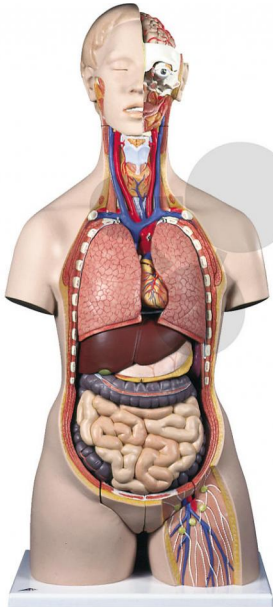

Zweigeschlechtiger Luxus-Torso mit geöffnetem Rücken 28-teilig Premium

Unverbindliche Artikelinformationen aus www.conatex.com vom 03.07.2024/DE1

Bestellnummer: 1037402

zum Artikel im
Webshop

931,00 € zzgl. MwSt.

Dieser Torso bietet alles! Herausnehmbare männliche und weibliche Genitaleinsätze, vom Kleinhirn bis zum Steißbein geöffnete Nacken- und Rückenpartie zum Studium von Wirbeln, Bandscheiben, Rückenmark, Spinalnerven, Vertebralarterien usw., einen Luxus-Kopf mit 4-teiligem Gehirn und vieles mehr. Ihr detaillierter Torso für anspruchsvolle Demonstrationen. Er ist zerlegbar in:

- * 7. Brustwirbel
- * weibliche Brustdecke
- * 6-teiligen Kopf
- * 2 Lungenflügel
- * 2-teiliges Herz
- * 2-teiligen Magen
- * Leber mit Gallenblase
- * 4-teiliges Darmpaket
- * Vordere Nierenhälfte
- * 3-teiligen weiblichen Genitaleinsatz mit Embryo
- * 4-teiligen männlichen Genitaleinsatz

Abmessungen:
87 x 38 x 25 cm

Gewicht:
7,6 kg

Lieferumfang:
28-teiliger Torso, anatomische Legende

CONATEX-DIDACTIC Lehrmittel GmbH · Experimentiergeräte für Naturwissenschaft und Technik
Zentrales Handelsregister Saarbrücken HRB-Nr. 91619 · Geschäftsführer: Christoph Wolfsperger · www.conatex.com