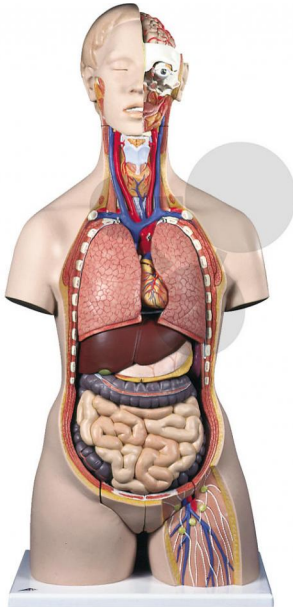

Zweigeschlechtiger Luxus-Torso mit geöffnetem Rücken 28-teilig Premium

Unverbindliche Artikelinformationen aus www.conatex.com vom 28.12.2024/DE1

Bestellnummer: 1037402

zum Artikel im
Webshop

931,00 € zzgl. MwSt.

Dieser Torso bietet alles! Herausnehmbare männliche und weibliche Genitaleinsätze, vom Kleinhirn bis zum Steißbein geöffnete Nacken- und Rückenpartie zum Studium von Wirbeln, Bandscheiben, Rückenmark, Spinalnerven, Vertebralarterien usw., einen Luxus-Kopf mit 4-teiligem Gehirn und vieles mehr. Ihr detaillierter Torso für anspruchsvolle Demonstrationen. Er ist zerlegbar in:

- * 7. Brustwirbel
- * weibliche Brustdecke
- * 6-teiligen Kopf
- * 2 Lungenflügel
- * 2-teiliges Herz
- * 2-teiligen Magen
- * Leber mit Gallenblase
- * 4-teiliges Darmpaket
- * Vordere Nierenhälfte
- * 3-teiligen weiblichen Genitaleinsatz mit Embryo
- * 4-teiligen männlichen Genitaleinsatz

Abmessungen:
87 x 38 x 25 cm

Gewicht:
7,6 kg

Lieferumfang:
28-teiliger Torso, anatomische Legende

CONATEX-DIDACTIC Lehrmittel GmbH · Experimentiergeräte für Naturwissenschaft und Technik
Zentrales Handelsregister Saarbrücken HRB-Nr. 91619 · Geschäftsführer: Christoph Wolfsperger · www.conatex.com