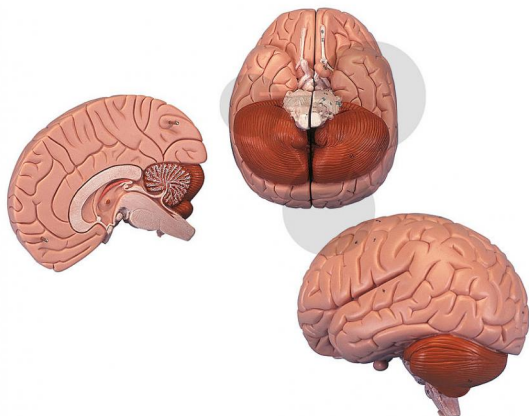

## Gehirn Classic 2-teilig Premium

Unverbindliche Artikelinformationen aus [www.conatex.com](http://www.conatex.com) vom 22.12.2024/DE1

Bestellnummer: 1037445

zum Artikel im  
Webshop

105,00 € zzgl. MwSt.

Premium Qualität

Altersstufe ab:

Sek1

Dieses median geschnittene Gehirn ermöglicht das Studium aller wichtigen Strukturen zu einem besonders günstigen Preis.

Abmessungen:

H 17,5 x B 15 x T 14 cm

Gewicht:

0,7 kg