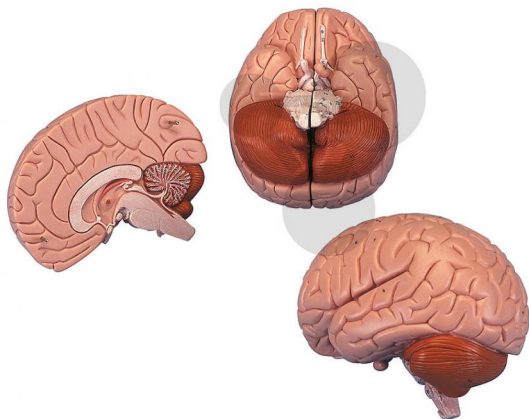

Gehirn Classic 2-teilig Premium

Unverbindliche Artikelinformationen aus www.conatex.com vom 05.11.2024/DE1

Bestellnummer: 1037445

zum Artikel im
Webshop

105,00 € zzgl. MwSt.

Premium Qualität

Altersstufe ab:

Sek1

Dieses median geschnittene Gehirn ermöglicht das Studium aller wichtigen Strukturen zu einem besonders günstigen Preis.

Abmessungen:

H 17,5 x B 15 x T 14 cm

Gewicht:

0,7 kg

Lieferumfang:

Modell auf Sockel (abnehmbar)