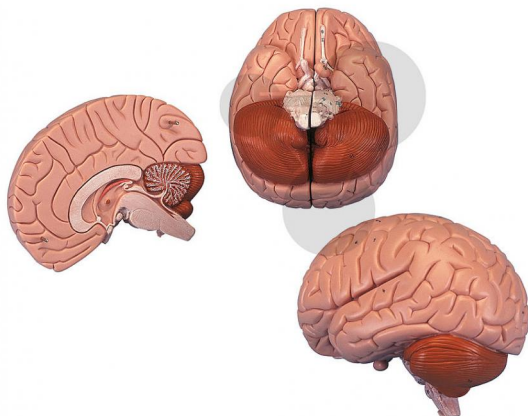

## Gehirn Classic 2-teilig Premium

Unverbindliche Artikelinformationen aus [www.conatex.com](http://www.conatex.com) vom 22.07.2024/DE1

Bestellnummer: 1037445

zum Artikel im  
Webshop

105,00 € zzgl. MwSt.

Premium Qualität

Altersstufe ab:

Sek1

Dieses median geschnittene Gehirn ermöglicht das Studium aller wichtigen Strukturen zu einem besonders günstigen Preis.

Abmessungen:

H 17,5 x B 15 x T 14 cm

Gewicht:

0,7 kg