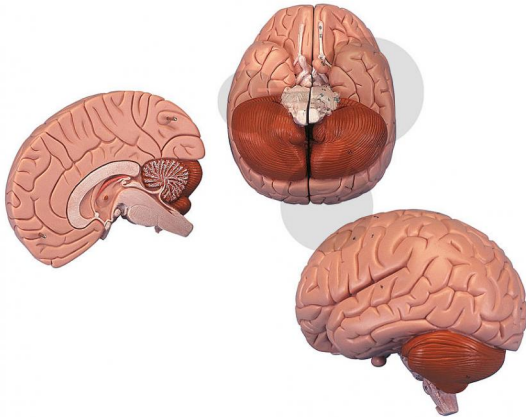

## Gehirn Classic 2-teilig Premium

Unverbindliche Artikelinformationen aus [www.conatex.com](http://www.conatex.com) vom 22.11.2024/DE1

Bestellnummer: 1037445

zum Artikel im  
Webshop

105,00 € zzgl. MwSt.

Premium Qualität

Altersstufe ab:

Sek1

Dieses median geschnittene Gehirn ermöglicht das Studium aller wichtigen Strukturen zu einem besonders günstigen Preis.

Abmessungen:

H 17,5 x B 15 x T 14 cm

Gewicht:

0,7 kg