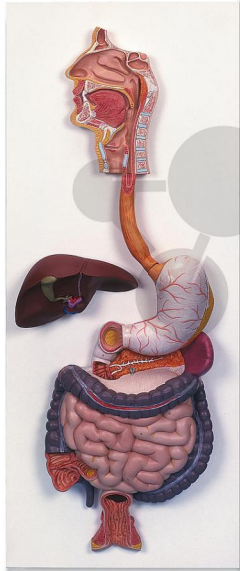

Verdauungsapparat Classic 3-teilig Premium

Unverbindliche Artikelinformationen aus www.conatex.com vom 05.11.2024/DE1

Bestellnummer: 1037462

zum Artikel im
Webshop

413,00 € zzgl. MwSt.

Premium-Qualität

Reliefmodell des gesamten Verdauungssystems in Lebensgröße, mit folgenden Darstellungen: Nase, Mund- und Rachenraum, Speiseröhre, Magen-Darm-Trakt, Leber mit Gallenblase, Bauchspeicheldrüse, Milz, Zwölffingerdarm, Blinddarm und Mastdarm sind eröffnet. Das Quercolon und die vordere Magenhälfte sind abnehmbar.

Abmessungen:

H 88 x B 40 cm

Lieferumfang:

Modell auf Grundbrett montiert

CONATEX-DIDACTIC Lehrmittel GmbH · Experimentiergeräte für Naturwissenschaft und Technik

Zentrales Handelsregister Saarbrücken HRB-Nr. 91619 · Geschäftsführer: Christoph Wolfsperger · www.conatex.com