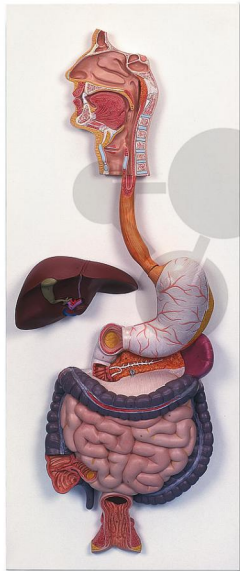

Verdauungsapparat Classic 3-teilig Premium

Unverbindliche Artikelinformationen aus www.conatex.com vom 23.11.2024/DE1

Bestellnummer: 1037462

zum Artikel im
Webshop

413,00 € zzgl. MwSt.

Premium-Qualität

Reliefmodell des gesamten Verdauungssystems in Lebensgröße, mit folgenden Darstellungen: Nase, Mund- und Rachenraum, Speiseröhre, Magen-Darm-Trakt, Leber mit Gallenblase, Bauchspeicheldrüse, Milz, Zwölffingerdarm, Blinddarm und Mastdarm sind eröffnet. Das Quercolon und die vordere Magenhälfte sind abnehmbar.

Abmessungen:

H 88 x B 40 cm

Lieferumfang:

Modell auf Grundbrett montiert

CONATEX-DIDACTIC Lehrmittel GmbH · Experimentiergeräte für Naturwissenschaft und Technik

Zentrales Handelsregister Saarbrücken HRB-Nr. 91619 · Geschäftsführer: Christoph Wolfsperger · www.conatex.com