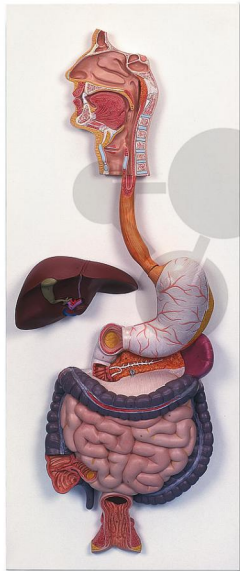

Verdauungsapparat Classic 3-teilig Premium

Unverbindliche Artikelinformationen aus www.conatex.com vom 24.12.2024/DE1

Bestellnummer: 1037462

zum Artikel im
Webshop

413,00 € zzgl. MwSt.

Premium-Qualität

Reliefmodell des gesamten Verdauungssystems in Lebensgröße, mit folgenden Darstellungen: Nase, Mund- und Rachenraum, Speiseröhre, Magen-Darm-Trakt, Leber mit Gallenblase, Bauchspeicheldrüse, Milz, Zwölffingerdarm, Blinddarm und Mastdarm sind eröffnet. Das Quercolon und die vordere Magenhälfte sind abnehmbar.

Abmessungen:

H 88 x B 40 cm

Lieferumfang:

Modell auf Grundbrett montiert

CONATEX-DIDACTIC Lehrmittel GmbH · Experimentiergeräte für Naturwissenschaft und Technik

Zentrales Handelsregister Saarbrücken HRB-Nr. 91619 · Geschäftsführer: Christoph Wolfsperger · www.conatex.com