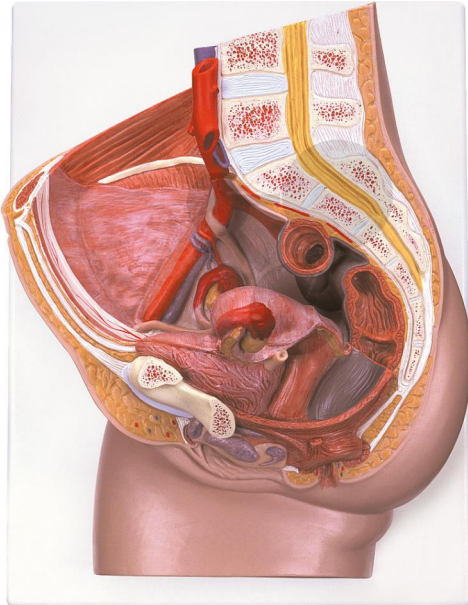

## Weibliches Becken 2-teilig Premium

Unverbindliche Artikelinformationen aus [www.conatex.com](http://www.conatex.com) vom 25.11.2024/DE1

Bestellnummer: 1037473

zum Artikel im  
Webshop

186,00 € zzgl. MwSt.

Altersstufe ab:  
Sek1

Das Medianschnitt-Modell zeigt alle wichtigen Strukturen des weiblichen Beckens. Zum Studium der inneren Strukturen ist eine Hälfte der Genitalorgane abnehmbar.

Abmessungen:  
H 35 x B 33 x T 10 cm