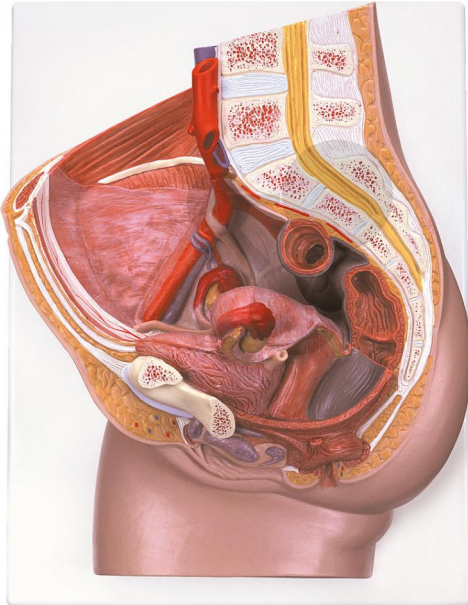

Weibliches Becken 2-teilig Premium

Unverbindliche Artikelinformationen aus www.conatex.com vom 03.07.2024/DE1

Bestellnummer: 1037473

zum Artikel im
Webshop

186,00 € zzgl. MwSt.

Altersstufe ab:
Sek1

Das Medianschnitt-Modell zeigt alle wichtigen Strukturen des weiblichen Beckens. Zum Studium der inneren Strukturen ist eine Hälfte der Genitalorgane abnehmbar.

Abmessungen:
H 35 x B 33 x T 10 cm

Lieferumfang:
Modell auf Grundbrett mit Wandbefestigung

CONATEX-DIDACTIC Lehrmittel GmbH · Experimentiergeräte für Naturwissenschaft und Technik
Zentrales Handelsregister Saarbrücken HRB-Nr. 91619 · Geschäftsführer: Christoph Wolfsperger · www.conatex.com