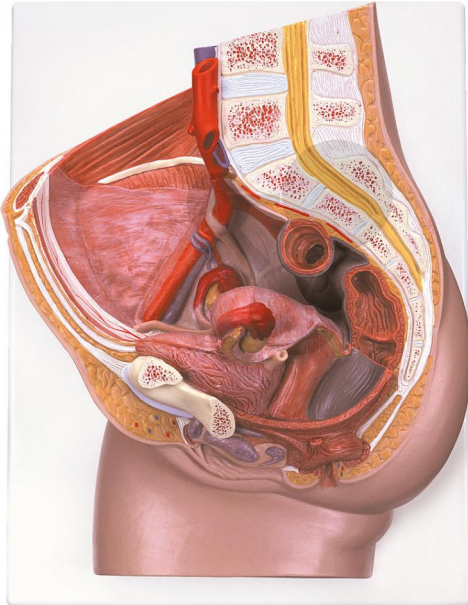

Weibliches Becken 2-teilig Premium

Unverbindliche Artikelinformationen aus www.conatex.com vom 05.11.2024/DE1

Bestellnummer: 1037473

zum Artikel im
Webshop

186,00 € zzgl. MwSt.

Altersstufe ab:
Sek1

Das Medianschnitt-Modell zeigt alle wichtigen Strukturen des weiblichen Beckens. Zum Studium der inneren Strukturen ist eine Hälfte der Genitalorgane abnehmbar.

Abmessungen:
H 35 x B 33 x T 10 cm

Lieferumfang:
Modell auf Grundbrett mit Wandbefestigung

CONATEX-DIDACTIC Lehrmittel GmbH · Experimentiergeräte für Naturwissenschaft und Technik
Zentrales Handelsregister Saarbrücken HRB-Nr. 91619 · Geschäftsführer: Christoph Wolfsperger · www.conatex.com