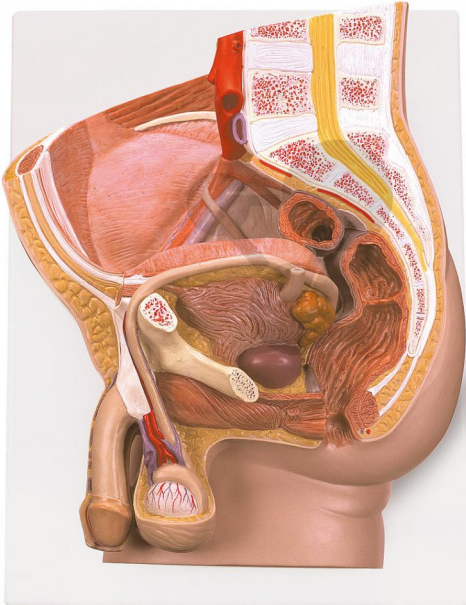

## Männliches Becken 2-teilig Premium

Unverbindliche Artikelinformationen aus [www.conatex.com](http://www.conatex.com) vom 23.12.2024/DE1

Bestellnummer: 1037474

zum Artikel im  
Webshop

186,00 € zzgl. MwSt.

Altersstufe ab:  
Sek1

Das Medianschnitt-Modell zeigt alle wichtigen Strukturen des männlichen Beckens. Zum Studium der inneren Strukturen ist eine Hälfte der Genitalorgane abnehmbar.

Abmessungen:  
H 35 x B 33 x T 13 cm