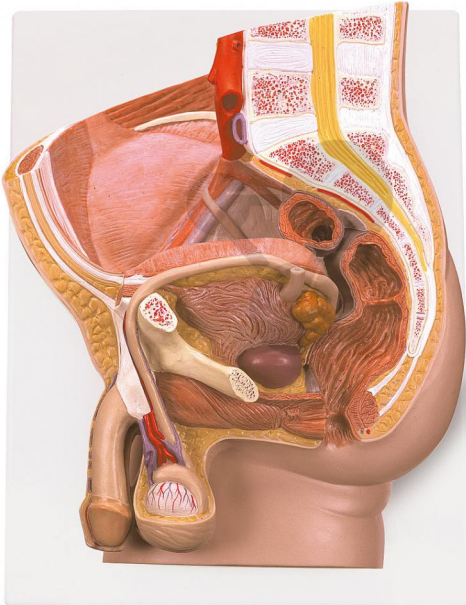

Männliches Becken 2-teilig Premium

Unverbindliche Artikelinformationen aus www.conatex.com vom 22.11.2024/DE1

Bestellnummer: 1037474

zum Artikel im
Webshop

186,00 € zzgl. MwSt.

Altersstufe ab:
Sek1

Das Medianschnitt-Modell zeigt alle wichtigen Strukturen des männlichen Beckens. Zum Studium der inneren Strukturen ist eine Hälfte der Genitalorgane abnehmbar.

Abmessungen:
H 35 x B 33 x T 13 cm

Lieferumfang:
Modell auf Grundbrett mit Wandbefestigung

CONATEX-DIDACTIC Lehrmittel GmbH · Experimentiergeräte für Naturwissenschaft und Technik
Zentrales Handelsregister Saarbrücken HRB-Nr. 91619 · Geschäftsführer: Christoph Wolfsperger · www.conatex.com