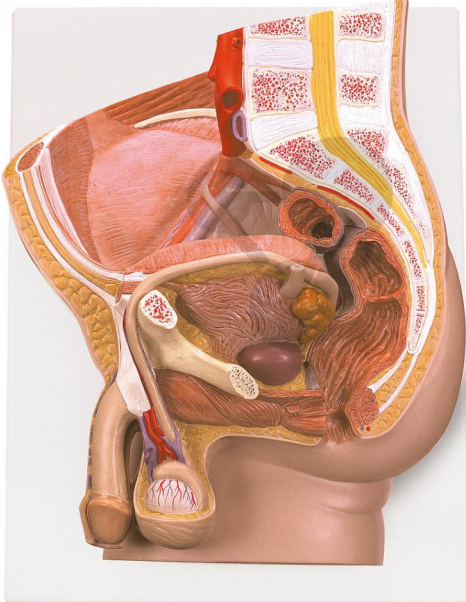

## Männliches Becken 2-teilig Premium

Unverbindliche Artikelinformationen aus [www.conatex.com](http://www.conatex.com) vom 22.07.2024/DE1

Bestellnummer: 1037474

zum Artikel im  
Webshop

186,00 € zzgl. MwSt.

Altersstufe ab:  
Sek1

Das Medianschnitt-Modell zeigt alle wichtigen Strukturen des männlichen Beckens. Zum Studium der inneren Strukturen ist eine Hälfte der Genitalorgane abnehmbar.

Abmessungen:  
H 35 x B 33 x T 13 cm