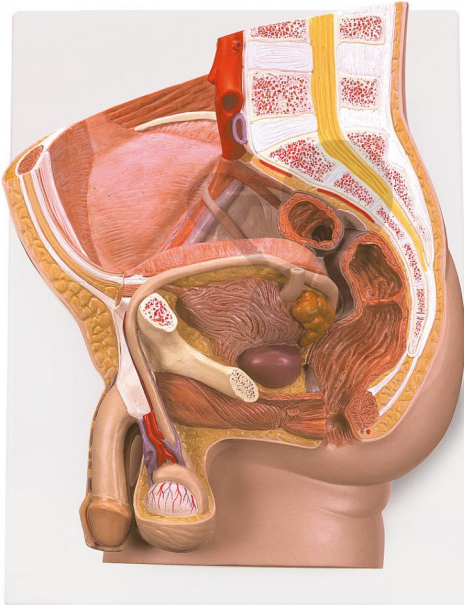

Männliches Becken 2-teilig Premium

Unverbindliche Artikelinformationen aus www.conatex.com vom 05.11.2024/DE1

Bestellnummer: 1037474

zum Artikel im
Webshop

186,00 € zzgl. MwSt.

Altersstufe ab:
Sek1

Das Medianschnitt-Modell zeigt alle wichtigen Strukturen des männlichen Beckens. Zum Studium der inneren Strukturen ist eine Hälfte der Genitalorgane abnehmbar.

Abmessungen:
H 35 x B 33 x T 13 cm

Lieferumfang:
Modell auf Grundbrett mit Wandbefestigung

CONATEX-DIDACTIC Lehrmittel GmbH · Experimentiergeräte für Naturwissenschaft und Technik
Zentrales Handelsregister Saarbrücken HRB-Nr. 91619 · Geschäftsführer: Christoph Wolfsperger · www.conatex.com