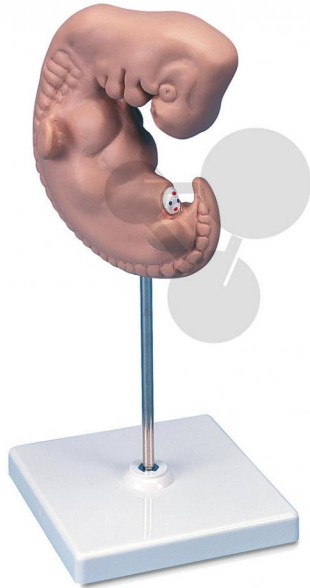

Embryo 25-fache Größe Premium

Unverbindliche Artikelinformationen aus www.conatex.com vom 25.12.2024/DE1

Bestellnummer: 1037475

zum Artikel im
Webshop

68,30 € zzgl. MwSt.

Altersstufe ab:
Sek1

Darstellung eines ca. 4 Wochen alten Embryos.

Abmessungen:
H 23 x B 12 x T 12 cm

Lieferumfang:
Auf abnehmbarem Stativ.

CONATEX-DIDACTIC Lehrmittel GmbH · Experimentiergeräte für Naturwissenschaft und Technik
Zentrales Handelsregister Saarbrücken HRB-Nr. 91619 · Geschäftsführer: Christoph Wolfsperger · www.conatex.com