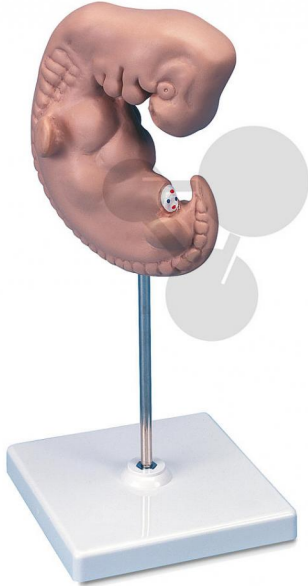

Embryo 25-fache Größe Premium

Unverbindliche Artikelinformationen aus www.conatex.com vom 23.07.2024/DE1

Bestellnummer: 1037475

zum Artikel im
Webshop

68,30 € zzgl. MwSt.

Altersstufe ab:
Sek1

Darstellung eines ca. 4 Wochen alten Embryos.

Abmessungen:
H 23 x B 12 x T 12 cm

Lieferumfang:
Auf abnehmbarem Stativ.

CONATEX-DIDACTIC Lehrmittel GmbH · Experimentiergeräte für Naturwissenschaft und Technik
Zentrales Handelsregister Saarbrücken HRB-Nr. 91619 · Geschäftsführer: Christoph Wolfsperger · www.conatex.com