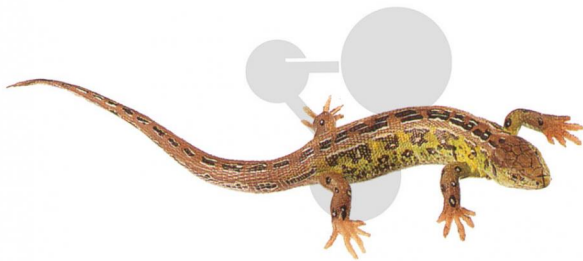

Zauneidechse männlich SOMSO®-Modell

Unverbindliche Artikelinformationen aus www.conatex.com vom 05.11.2024/DE1

Bestellnummer: 1040165

zum Artikel im
Webshop

568,00 € zzgl. MwSt.

Modell aus SOMSO-Plast®

Altersstufe ab:

Primar

Lacerta agilis

Abmessungen:

H 7,5 x B 12 x T 12 cm

Gewicht:

0,1 kg

Die Herstellung von SOMSO Modellen erfordert einen großen Aufwand an spezialisierter und rein deutscher Handarbeit. Seitens des Herstellers können Lieferzeiten von bis zu 8 Monaten bestehen. Wir bitten Sie, dieses bei Ihrer Beschaffungsplanung zu berücksichtigen.