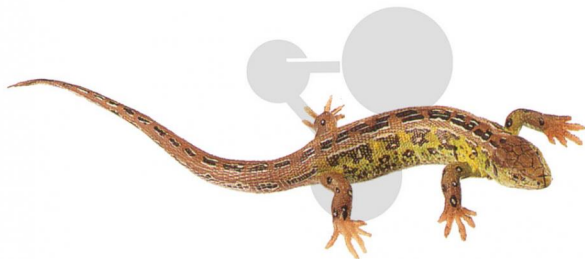

Zauneidechse männlich SOMSO®-Modell

Unverbindliche Artikelinformationen aus www.conatex.com vom 23.07.2024/DE1

Bestellnummer: 1040165

zum Artikel im
Webshop

568,00 € zzgl. MwSt.

Modell aus SOMSO-Plast®

Altersstufe ab:

Primar

Lacerta agilis

Abmessungen:

H 7,5 x B 12 x T 12 cm

Gewicht:

0,1 kg

Die Herstellung von SOMSO Modellen erfordert einen großen Aufwand an spezialisierter und rein deutscher Handarbeit. Seitens des Herstellers können Lieferzeiten von bis zu 8 Monaten bestehen. Wir bitten Sie, dieses bei Ihrer Beschaffungsplanung zu berücksichtigen.