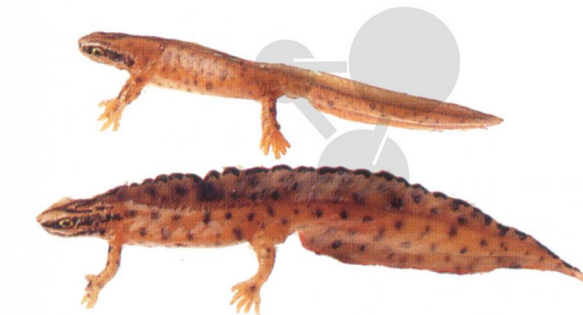

Teichmolch männlich & weiblich SOMSO®-Modell

Unverbindliche Artikelinformationen aus www.conatex.com vom 23.07.2024/DE1

Bestellnummer: 1040170

zum Artikel im
Webshop

409,00 € zzgl. MwSt.

Modell aus SOMSO-Plast®

Altersstufe ab:

Primar

Triturus vulgaris

Abmessungen:

H 14 x B 18 x T 18 cm

Gewicht:

0,2 kg

Lieferumfang: