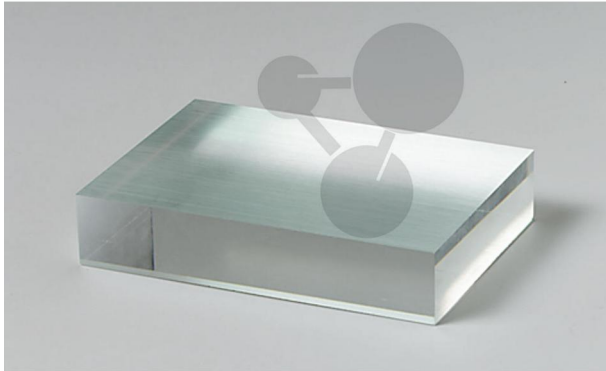

## Planparallele Platte

Unverbindliche Artikelinformationen aus [www.conatex.com](http://www.conatex.com) vom 23.07.2024/DE1

Bestellnummer: 1040722

zum Artikel im  
Webshop

17,40 € zzgl. MwSt.

magnethaftend  
Abmessungen:  
100 x 60 x 15 mm