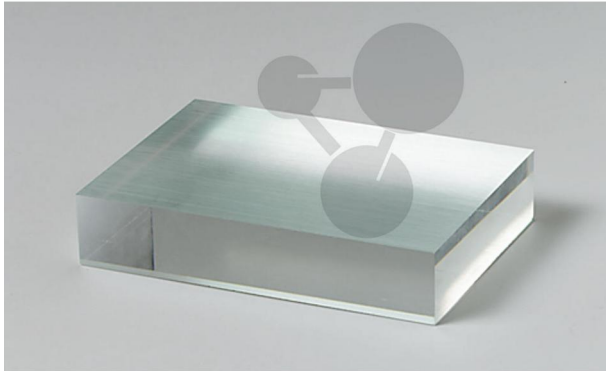

Planparallele Platte

Unverbindliche Artikelinformationen aus www.conatex.com vom 26.11.2024/DE1

Bestellnummer: 1040722

zum Artikel im
Webshop

11,40 € zzgl. MwSt.

magnethaftend
Abmessungen:
100 x 60 x 15 mm