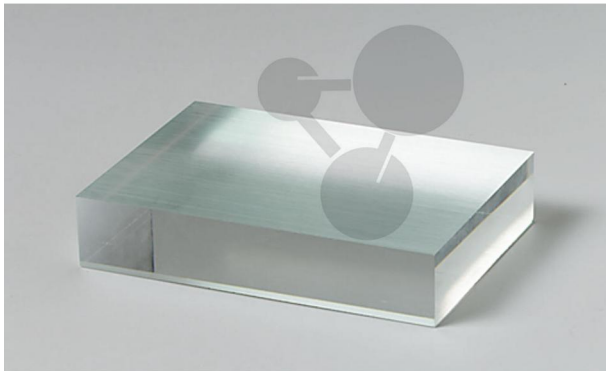

Planparallele Platte

Unverbindliche Artikelinformationen aus www.conatex.com vom 27.12.2024/DE1

Bestellnummer: 1040722

zum Artikel im
Webshop

11,40 € zzgl. MwSt.

magnethaftend
Abmessungen:
100 x 60 x 15 mm