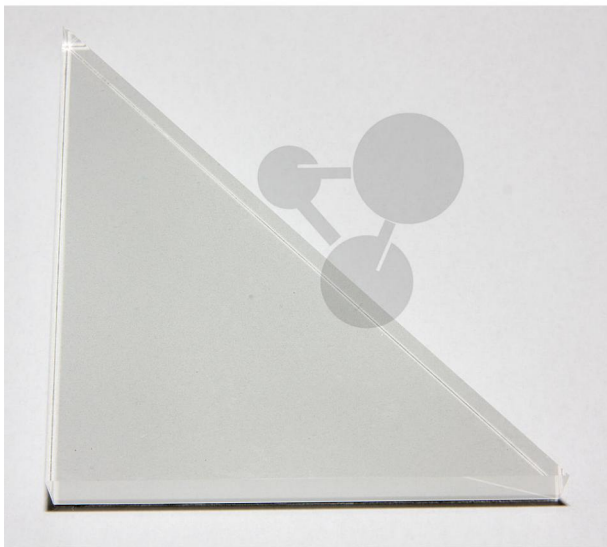

Prisma rechtwinklig

Unverbindliche Artikelinformationen aus www.conatex.com vom 03.07.2024/DE1

Bestellnummer: 1040759

zum Artikel im
Webshop

18,20 € zzgl. MwSt.

magnethaftend

Abmessungen:

Kathetenlänge 95mm