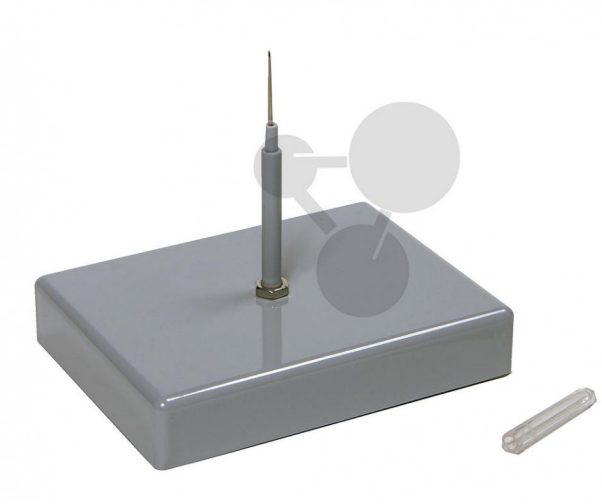

Nadelstativ

Unverbindliche Artikelinformationen aus www.conatex.com vom 23.07.2024/DE1

Bestellnummer: 1040889

zum Artikel im
Webshop

10,55 € zzgl. MwSt.

Auf Kunststoffsockel mit Stahlspitze und Schutzkappe

Abmessungen:

Höhe: 100 mm

Sockel: 120 x 90 mm

CONATEX-DIDACTIC Lehrmittel GmbH · Experimentiergeräte für Naturwissenschaft und Technik
Zentrales Handelsregister Saarbrücken HRB-Nr. 91619 · Geschäftsführer: Christoph Wolfsperger · www.conatex.com