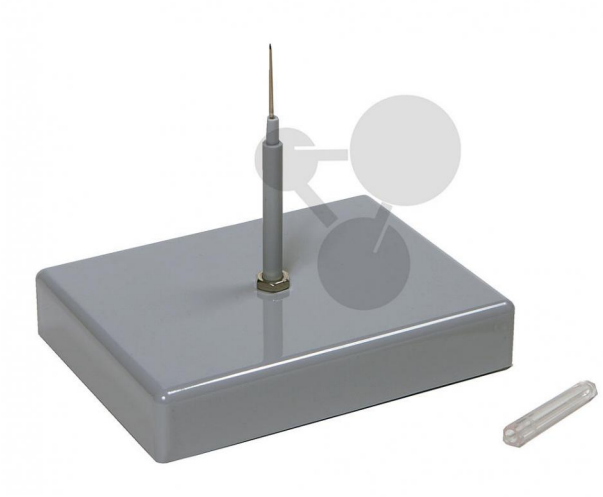

Nadelstativ

Unverbindliche Artikelinformationen aus www.conatex.com vom 22.11.2024/DE1

Bestellnummer: 1040889

zum Artikel im
Webshop

10,55 € zzgl. MwSt.

Auf Kunststoffsockel mit Stahlspitze und Schutzkappe

Abmessungen:

Höhe: 100 mm

Sockel: 120 x 90 mm

CONATEX-DIDACTIC Lehrmittel GmbH · Experimentiergeräte für Naturwissenschaft und Technik

Zentrales Handelsregister Saarbrücken HRB-Nr. 91619 · Geschäftsführer: Christoph Wolfsperger · www.conatex.com