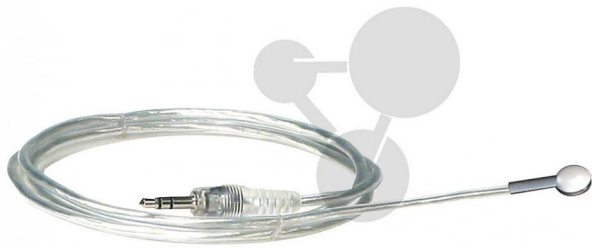

Temperaturfühler für Oberflächen

Unverbindliche Artikelinformationen aus www.conatex.com vom 22.11.2024/DE1

Bestellnummer: 1041036

zum Artikel im
Webshop

57,30 € zzgl. MwSt.

Schnelle Oberflächenmessung mit Pasport-Temperatur Sensoren.

Die Konstruktion des Thermofühlerkopfes erlaubt flächige Kontaktmessungen mit einem geringen thermischen Übergangswiderstand. Der Fühler eignet sich sehr gut zur Hauttemperaturmessung bei humanbiologischen Messungen. Anschluss an alle Pasport-Temperatur Sensoren mit 3,5 mm-Klinkenstecker.

Technische Daten:

Messbereich: -10°C bis +70°C

Lieferumfang:

Temperaturfühler, engl. Bedienungsanleitung.

CONATEX-DIDACTIC Lehrmittel GmbH · Experimentiergeräte für Naturwissenschaft und Technik
Zentrales Handelsregister Saarbrücken HRB-Nr. 91619 · Geschäftsführer: Christoph Wolfsperger · www.conatex.com