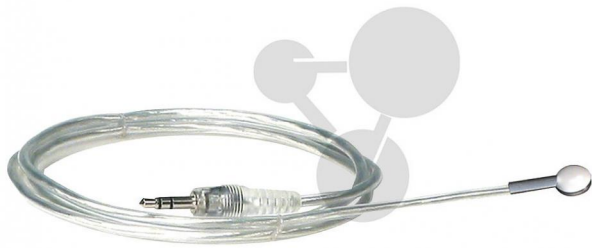

Temperaturfühler für Oberflächen

Unverbindliche Artikelinformationen aus www.conatex.com vom 05.11.2024/DE1

Bestellnummer: 1041036

zum Artikel im
Webshop

57,30 € zzgl. MwSt.

Schnelle Oberflächenmessung mit Pasport-Temperatur Sensoren.

Die Konstruktion des Thermofühlerkopfes erlaubt flächige Kontaktmessungen mit einem geringen thermischen Übergangswiderstand. Der Fühler eignet sich sehr gut zur Hauttemperaturmessung bei humanbiologischen Messungen. Anschluss an alle Pasport-Temperatur Sensoren mit 3,5 mm-Klinkenstecker.

Technische Daten:

Messbereich: -10°C bis +70°C

Lieferumfang:

Temperaturfühler, engl. Bedienungsanleitung.

CONATEX-DIDACTIC Lehrmittel GmbH · Experimentiergeräte für Naturwissenschaft und Technik
Zentrales Handelsregister Saarbrücken HRB-Nr. 91619 · Geschäftsführer: Christoph Wolfsperger · www.conatex.com