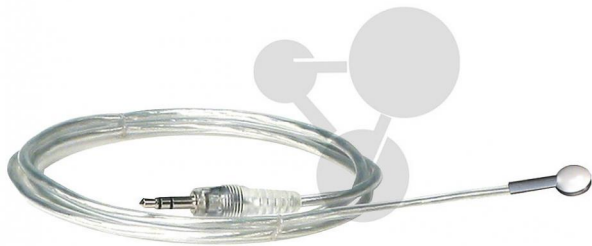

Temperaturfühler für Oberflächen

Unverbindliche Artikelinformationen aus www.conatex.com vom 23.12.2024/DE1

Bestellnummer: 1041036

zum Artikel im
Webshop

57,30 € zzgl. MwSt.

Schnelle Oberflächenmessung mit Pasport-Temperatursensoren.

Die Konstruktion des Thermofühlerkopfes erlaubt flächige Kontaktmessungen mit einem geringen thermischen Übergangswiderstand. Der Fühler eignet sich sehr gut zur Hauttemperaturmessung bei humanbiologischen Messungen. Anschluss an alle Pasport-Temperatursensoren mit 3,5 mm-Klinkenstecker.

Technische Daten:

Messbereich: -10°C bis +70°C

Lieferumfang:

Temperaturfühler, engl. Bedienungsanleitung.

CONATEX-DIDACTIC Lehrmittel GmbH · Experimentiergeräte für Naturwissenschaft und Technik

Zentrales Handelsregister Saarbrücken HRB-Nr. 91619 · Geschäftsführer: Christoph Wolfsperger · www.conatex.com