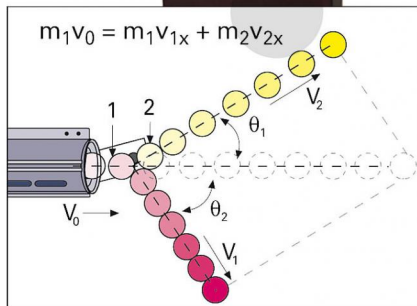

Wurfgerät (Reichweite 1,2 - 3 - 5 m)

Unverbindliche Artikelinformationen aus www.conatex.com vom 03.07.2024/DE1

Bestellnummer: 1041480

zum Artikel im
Webshop

697,00 € zzgl. MwSt.

Ideal für Demonstrationsversuche

Das Wurfgerät eignet sich für alle Wurfversuche (schräger und gerader Wurf). Durch drei vorwählbare Reichweiten 1,2m / 3m / 5m ist das Gerät ideal für Demonstrationsversuche geeignet. Das Wurfgerät lässt sich in einem Winkel zwischen 0° und +90° in der Halterung fixieren.