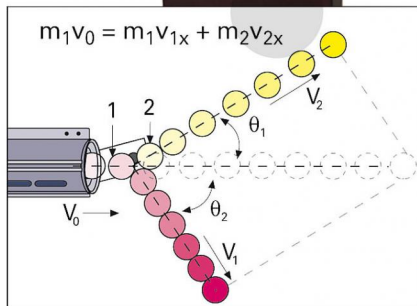

Wurfgerät (Reichweite 1,2 - 3 - 5 m)

Unverbindliche Artikelinformationen aus www.conatex.com vom 23.12.2024/DE1

Bestellnummer: 1041480

zum Artikel im
Webshop

697,00 € zzgl. MwSt.

Ideal für Demonstrationsversuche

Das Wurfgerät eignet sich für alle Wurfversuche (schräger und gerader Wurf). Durch drei vorwählbare Reichweiten 1,2m / 3m / 5m ist das Gerät ideal für Demonstrationsversuche geeignet. das Wurfgerät lässt sich in einem Winkel zwischen 0° und +90° in der Halterung fixieren.