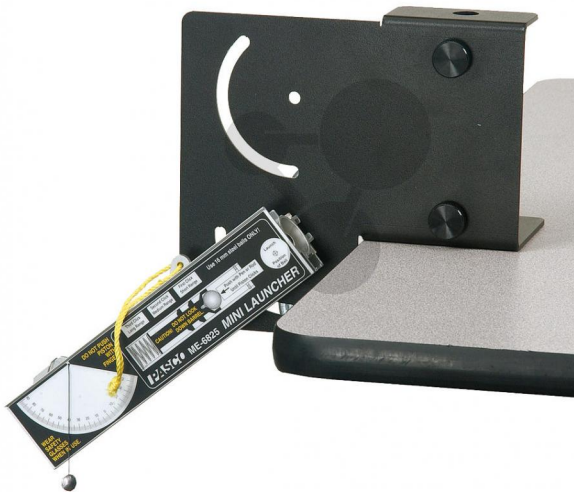

Mini-Wurfgerät (Reichweite 0,5 - 1 - 2 m)

Unverbindliche Artikelinformationen aus www.conatex.com vom 23.12.2024/DE1

Bestellnummer: 1041489

zum Artikel im
Webshop

314,00 € zzgl. MwSt.

Ideal für Versuche auf dem Tisch

Das Mini-Wurfgerät eignet sich für alle Wurfversuche (schräger und gerader Wurf). Durch drei vorwählbare Reichweiten 0,5m / 1m / 2m ist das Gerät sowohl für Demonstrationen, als auch für Experimente in Schülergruppen sehr gut geeignet. Ein magnetischer Kolben ermöglicht auch abwärtsgerichtete Wurfversuche.

Lieferumfang:

Eine spezielle Tischhalterung ist im Lieferumfang enthalten, die einen Abschuss aus Tischhöhe erlaubt. Mit einem integrierten Senklot ist eine Grad-genaue Justierung des Wurfgerätes möglich (-45° bis +90°). Größe des Gerätes: 18 cm, die Lieferung erfolgt mit Projektilen und einer engl. Bedienungsanleitung.