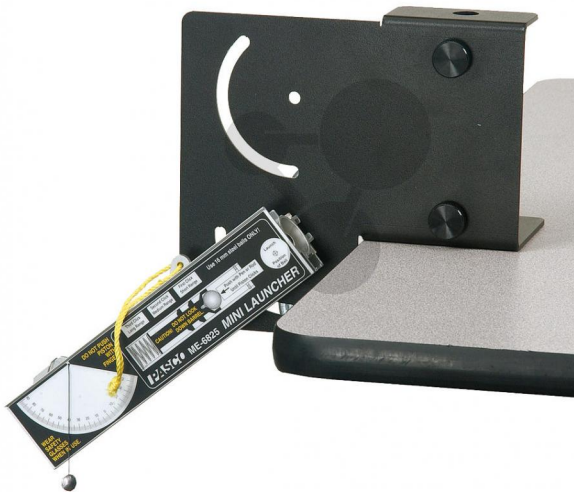

Mini-Wurfgerät (Reichweite 0,5 - 1 - 2 m)

Unverbindliche Artikelinformationen aus www.conatex.com vom 05.11.2024/DE1

Bestellnummer: 1041489

zum Artikel im
Webshop

314,00 € zzgl. MwSt.

Ideal für Versuche auf dem Tisch

Das Mini-Wurfgerät eignet sich für alle Wurfversuche (schräger und gerader Wurf). Durch drei vorwählbare Reichweiten 0,5m / 1m / 2m ist das Gerät sowohl für Demonstrationen, als auch für Experimente in Schülergruppen sehr gut geeignet. Ein magnetischer Kolben ermöglicht auch abwärtsgerichtete Wurfversuche.

Lieferumfang:

Eine spezielle Tischhalterung ist im Lieferumfang enthalten, die einen Abschuss aus Tischhöhe erlaubt. Mit einem integrierten Senklot ist eine Grad-genaue Justierung des Wurfgerätes möglich (-45° bis +90°). Größe des Gerätes: 18 cm, die Lieferung erfolgt mit Projektilen und einer engl. Bedienungsanleitung.