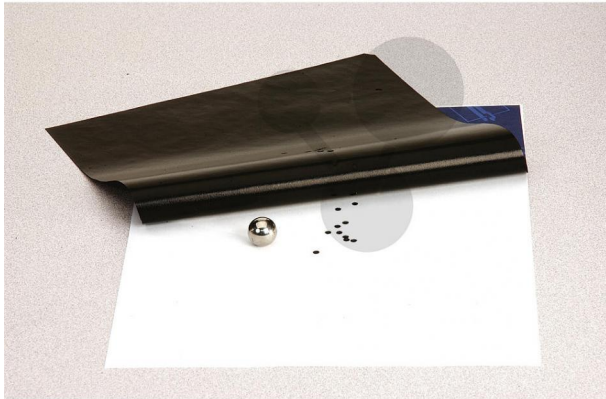

## Kohle-Papier 100 Blatt

Unverbindliche Artikelinformationen aus [www.conatex.com](http://www.conatex.com) vom 22.07.2024/DE1

Bestellnummer: 1042100

zum Artikel im  
Webshop

74,00 € zzgl. MwSt.

Ideal zum Markieren der Aufschlagpunkte bei Wurfversuchen

Abmessungen:

27,94 cm x 21,59 cm

**CONATEX-DIDACTIC Lehrmittel GmbH · Experimentiergeräte für Naturwissenschaft und Technik**  
Zentrales Handelsregister Saarbrücken HRB-Nr. 91619 · Geschäftsführer: Christoph Wolfsperger · [www.conatex.com](http://www.conatex.com)