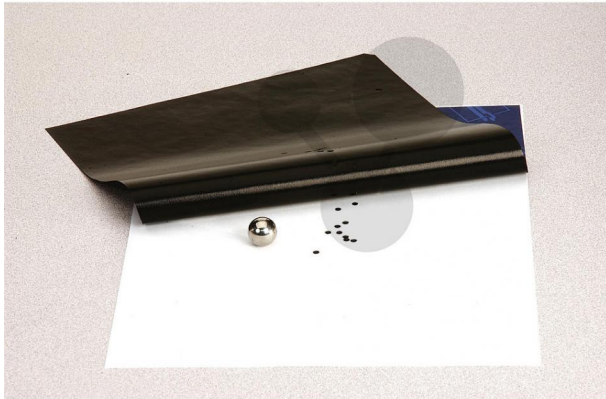

Alles für
Naturwissenschaften

Kohle-Papier 100 Blatt

Unverbindliche Artikelinformationen aus www.conatex.com vom 23.12.2024/DE1

Bestellnummer: 1042100

zum Artikel im
Webshop

74,00 € zzgl. MwSt.

Ideal zum Markieren der Aufschlagpunkte bei Wurfversuchen

Abmessungen:

27,94 cm x 21,59 cm

CONATEX-DIDACTIC Lehrmittel GmbH · Experimentiergeräte für Naturwissenschaft und Technik
Zentrales Handelsregister Saarbrücken HRB-Nr. 91619 · Geschäftsführer: Christoph Wolfsperger · www.conatex.com