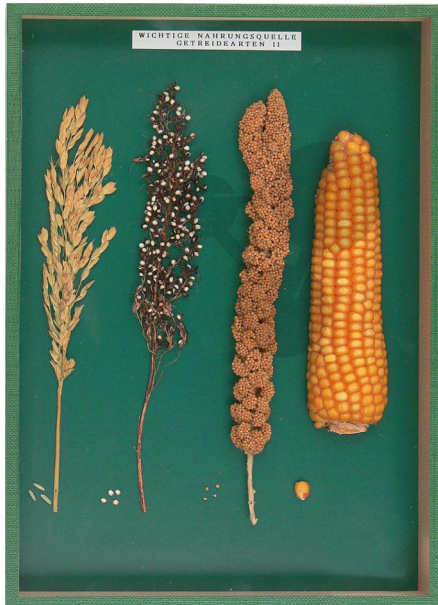

Getreide II

Unverbindliche Artikelinformationen aus www.conatex.com vom 23.11.2024/DE1

Bestellnummer: 1044092

zum Artikel im
Webshop

125,00 € zzgl. MwSt.

Altersstufe ab:
Sek1

Objektkasten für Kennübungen. Reis, echte Hirse, Kolbenhirse, Mais, jeweils mit Körnern.

Abmessungen:
H 33 x B 24 cm

Lieferumfang:
Naturpräparate in Objektkasten mit gesonderter Textkarte

CONATEX-DIDACTIC Lehrmittel GmbH · Experimentiergeräte für Naturwissenschaft und Technik
Zentrales Handelsregister Saarbrücken HRB-Nr. 91619 · Geschäftsführer: Christoph Wolfsperger · www.conatex.com