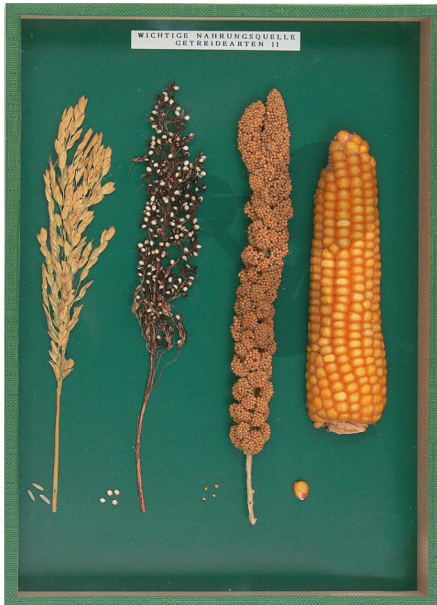

Getreide II

Unverbindliche Artikelinformationen aus www.conatex.com vom 26.12.2024/DE1

Bestellnummer: 1044092

zum Artikel im
Webshop

125,00 € zzgl. MwSt.

Altersstufe ab:
Sek1

Objektkasten für Kennübungen. Reis, echte Hirse, Kolbenhirse, Mais, jeweils mit Körnern.

Abmessungen:
H 33 x B 24 cm

Lieferumfang:
Naturpräparate in Objektkasten mit gesonderter Textkarte

CONATEX-DIDACTIC Lehrmittel GmbH · Experimentiergeräte für Naturwissenschaft und Technik
Zentrales Handelsregister Saarbrücken HRB-Nr. 91619 · Geschäftsführer: Christoph Wolfsperger · www.conatex.com