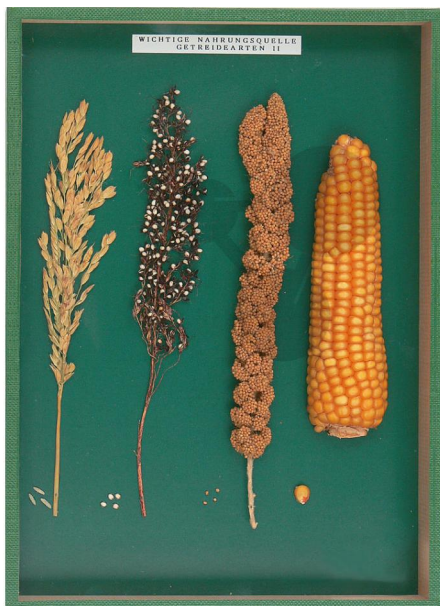

Getreide II

Unverbindliche Artikelinformationen aus www.conatex.com vom 22.07.2024/DE1

Bestellnummer: 1044092

zum Artikel im
Webshop

125,00 € zzgl. MwSt.

Altersstufe ab:
Sek1

Objektkasten für Kennübungen. Reis, echte Hirse, Kolbenhirse, Mais, jeweils mit Körnern.

Abmessungen:
H 33 x B 24 cm

Lieferumfang:
Naturpräparate in Objektkasten mit gesonderter Textkarte

CONATEX-DIDACTIC Lehrmittel GmbH · Experimentiergeräte für Naturwissenschaft und Technik
Zentrales Handelsregister Saarbrücken HRB-Nr. 91619 · Geschäftsführer: Christoph Wolfsperger · www.conatex.com