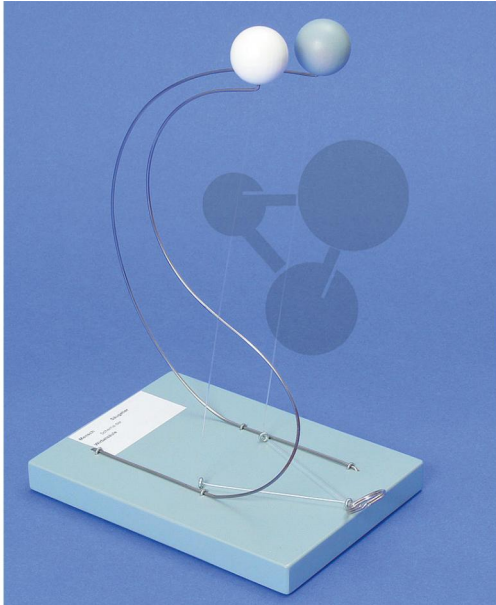

## Wirbelsäulen im Vergleich

Unverbindliche Artikelinformationen aus [www.conatex.com](http://www.conatex.com) vom 22.07.2024/DE1

Bestellnummer: 1044234

zum Artikel im  
Webshop

159,00 € zzgl. MwSt.

Altersstufe ab:  
Sek1

Das Modell veranschaulicht den unterschiedlichen Bau zwischen menschlicher und Säugetier-Wirbelsäule sowie deren Reaktion beim aufrechten Gang.

Abmessungen:  
H 77 cm

**CONATEX-DIDACTIC Lehrmittel GmbH · Experimentiergeräte für Naturwissenschaft und Technik**  
Zentrales Handelsregister Saarbrücken HRB-Nr. 91619 · Geschäftsführer: Christoph Wolfsperger · [www.conatex.com](http://www.conatex.com)