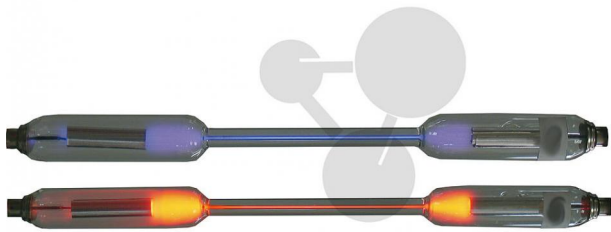

Spektralröhre He

Unverbindliche Artikelinformationen aus www.conatex.com vom 23.12.2024/DE1

Bestellnummer: 1045162

zum Artikel im
Webshop

88,00 € zzgl. MwSt.

Füllung Helium (He)

Abmessungen:

220 x 15 mm (L x D)