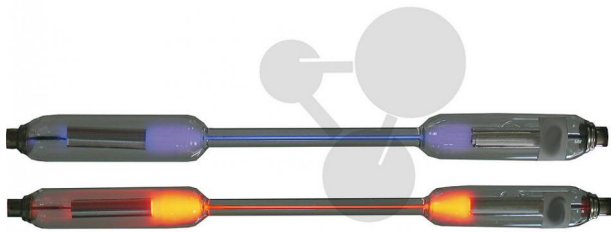

Spektralröhre He

Unverbindliche Artikelinformationen aus www.conatex.com vom 22.11.2024/DE1

Bestellnummer: 1045162

zum Artikel im
Webshop

88,00 € zzgl. MwSt.

Füllung Helium (He)

Abmessungen:

220 x 15 mm (L x D)