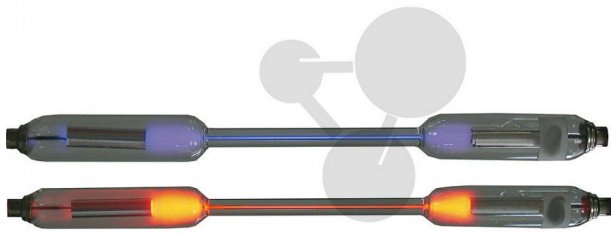

Spektralröhre He

Unverbindliche Artikelinformationen aus www.conatex.com vom 05.11.2024/DE1

Bestellnummer: 1045162

zum Artikel im
Webshop

88,00 € zzgl. MwSt.

Füllung Helium (He)

Abmessungen:

220 x 15 mm (L x D)