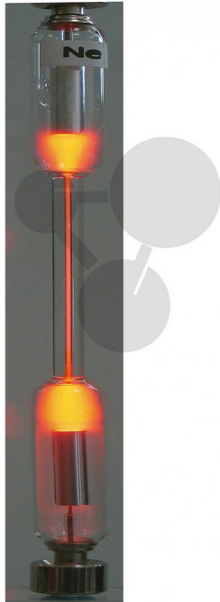

Spektralröhre Ne

Unverbindliche Artikelinformationen aus www.conatex.com vom 23.12.2024/DE1

Bestellnummer: 1045163

zum Artikel im
Webshop

88,00 € zzgl. MwSt.

Füllung Neon (Ne)

Abmessungen:

220 x 15 mm (L x D)