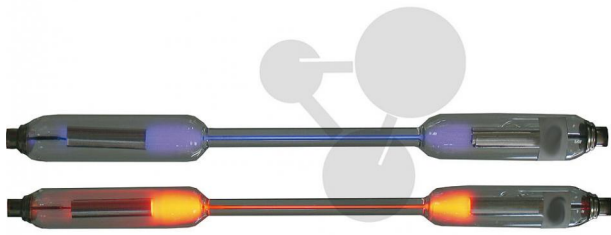

Spektralröhre Kr

Unverbindliche Artikelinformationen aus www.conatex.com vom 05.11.2024/DE1

Bestellnummer: 1045166

zum Artikel im
Webshop

88,00 € zzgl. MwSt.

Füllung Krypton (Kr)

Abmessungen:

220 x 15 mm (L x D)