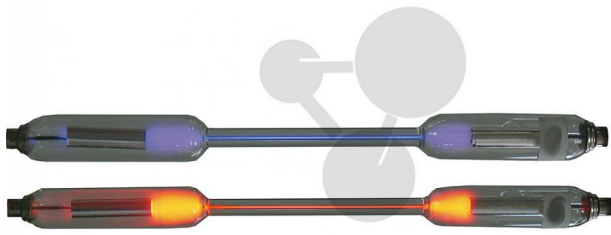

Spektralröhre Kr

Unverbindliche Artikelinformationen aus www.conatex.com vom 03.07.2024/DE1

Bestellnummer: 1045166

zum Artikel im
Webshop

78,80 € zzgl. MwSt.

Füllung Krypton (Kr)

Abmessungen:

220 x 15 mm (L x D)