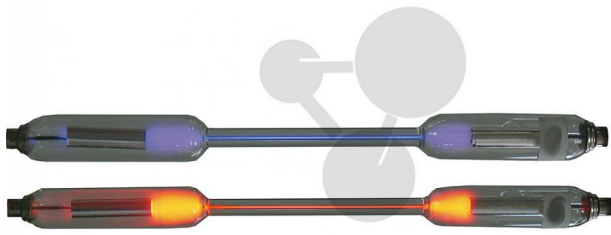

Spektralröhre Kr

Unverbindliche Artikelinformationen aus www.conatex.com vom 23.12.2024/DE1

Bestellnummer: 1045166

zum Artikel im
Webshop

88,00 € zzgl. MwSt.

Füllung Krypton (Kr)

Abmessungen:

220 x 15 mm (L x D)