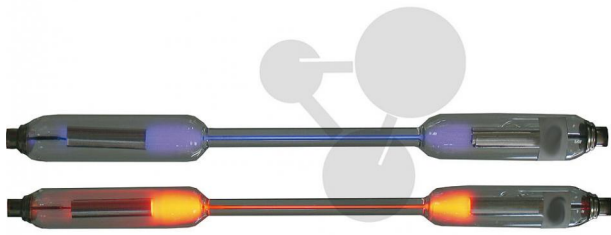

## Spektralröhre Kr

Unverbindliche Artikelinformationen aus [www.conatex.com](http://www.conatex.com) vom 22.11.2024/DE1

Bestellnummer: 1045166

zum Artikel im  
Webshop

88,00 € zzgl. MwSt.

Füllung Krypton (Kr)

Abmessungen:

220 x 15 mm (L x D)

**CONATEX-DIDACTIC Lehrmittel GmbH · Experimentiergeräte für Naturwissenschaft und Technik**  
Zentrales Handelsregister Saarbrücken HRB-Nr. 91619 · Geschäftsführer: Christoph Wolfsperger · [www.conatex.com](http://www.conatex.com)