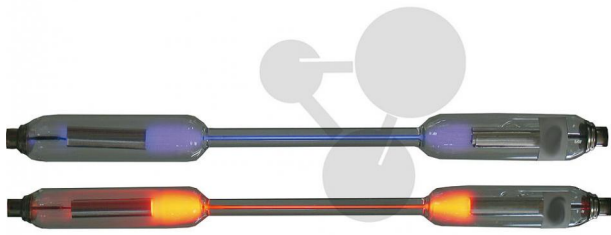

Alles für
Naturwissenschaften

Spektralröhre CO₂

Unverbindliche Artikelinformationen aus www.conatex.com vom 23.12.2024/DE1

Bestellnummer: 1045177

zum Artikel im
Webshop

88,00 € zzgl. MwSt.

Füllung Kohlendioxid (CO₂)

Abmessungen:

220 x 15 mm (L x D)

CONATEX-DIDACTIC Lehrmittel GmbH · Experimentiergeräte für Naturwissenschaft und Technik
Zentrales Handelsregister Saarbrücken HRB-Nr. 91619 · Geschäftsführer: Christoph Wolfsperger · www.conatex.com