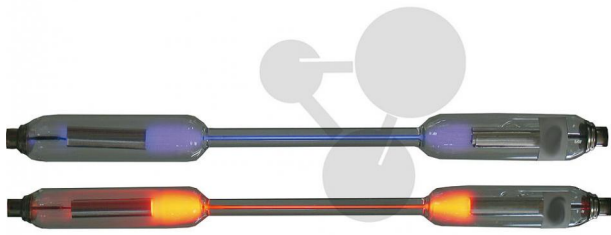

Spektralröhre CO₂

Unverbindliche Artikelinformationen aus www.conatex.com vom 22.11.2024/DE1

Bestellnummer: 1045177

zum Artikel im
Webshop

88,00 € zzgl. MwSt.

Füllung Kohlendioxid (CO₂)

Abmessungen:

220 x 15 mm (L x D)