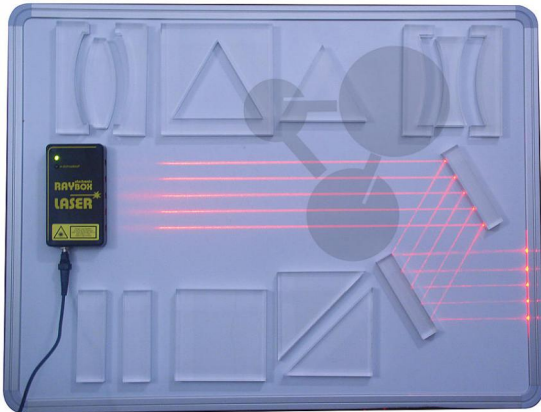

Ergänzungsset Geometrische Optik Plus

Unverbindliche Artikelinformationen aus www.conatex.com vom 22.11.2024/DE1

Bestellnummer: 1075205

zum Artikel im
Webshop

322,00 € zzgl. MwSt.

Zusätzliche optische Körper als ideale Ergänzung zum Gerätesatz geometrische Optik.

15 zusätzliche optische Körper ermöglichen die Demonstration der Beziehungen zwischen Brechungsindex und positiven bzw. negativen optischen Elementen.

Interessante Versuche mit Luftlinsen zeigen, warum optische Elemente positive bzw. negative Brechungen verursachen.

Laser und Tafel gehören nicht zum Lieferumfang.

Lieferumfang:

Konkav- und Plankonkav-Linsen, Konkav- und Plankonvex-Linsen, gleichseitige Prismen, Rechteck-Prisma, Spiegel, Kondensor-Linse, Strahlenteiler, Periskop, usw.