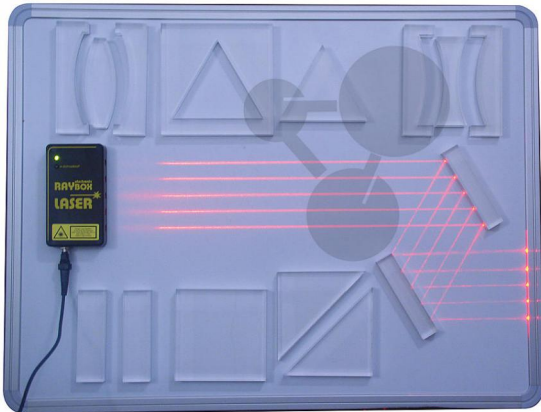

Ergänzungsset Geometrische Optik Plus

Unverbindliche Artikelinformationen aus www.conatex.com vom 22.07.2024/DE1

Bestellnummer: 1075205

zum Artikel im
Webshop

319,00 € zzgl. MwSt.

Zusätzliche optische Körper als ideale Ergänzung zum Gerätesatz geometrische Optik.

15 zusätzliche optische Körper ermöglichen die Demonstration der Beziehungen zwischen Brechungsindex und positiven bzw. negativen optischen Elementen.

Interessante Versuche mit Luftlinsen zeigen, warum optische Elemente positive bzw. negative Brechungen verursachen.

Laser und Tafel gehören nicht zum Lieferumfang.

Lieferumfang:

Konkav- und Plankonkav-Linsen, Konvex- und Plankonvex-Linsen, gleichseitige Prismen, Rechteck-Prisma, Spiegel, Kondensor-Linse, Strahlenteiler, Periskop, usw.