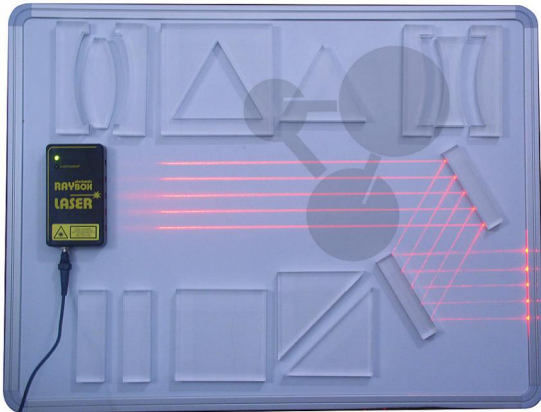

## Ergänzungsset Geometrische Optik Plus

Unverbindliche Artikelinformationen aus [www.conatex.com](http://www.conatex.com) vom 23.12.2024/DE1

Bestellnummer: 1075205

zum Artikel im  
Webshop

322,00 € zzgl. MwSt.

Zusätzliche optische Körper als ideale Ergänzung zum Gerätesatz geometrische Optik.

15 zusätzliche optische Körper ermöglichen die Demonstration der Beziehungen zwischen Brechungsindex und positiven bzw. negativen optischen Elementen.

Interessante Versuche mit Luftlinsen zeigen, warum optische Elemente positive bzw. negative Brechungen verursachen.

Laser und Tafel gehören nicht zum Lieferumfang.

Lieferumfang:

Konkav- und Plankonkav-Linsen, Konvex- und Plankonvex-Linsen, gleichseitige Prismen, Rechteck-Prisma, Spiegel, Kondensor-Linse, Strahlenteiler, Periskop, usw.