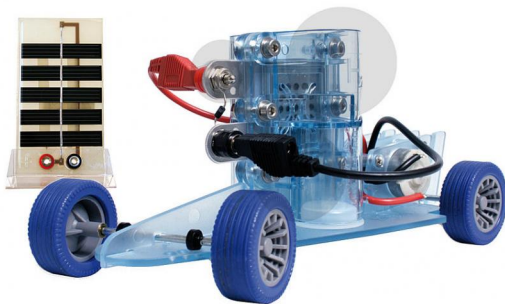

Modellauto Dr FuelCell "Demo"

Unverbindliche Artikelinformationen aus www.conatex.com vom 22.07.2024/DE1

Bestellnummer: 1081615

zum Schulungsvideo

194,00 € zzgl. MwSt.

Lieferumfang:

Lieferung und Ausstattung wie "Komplett-Modell", jedoch ohne Lastmessbox und Handgenerator.

Empfohlenes Zubehör

Leuchte 40 W LED
Bestellnummer 1233072

97,50 € zzgl. MwSt.

CONATEX-DIDACTIC Lehrmittel GmbH · Experimentiergeräte für Naturwissenschaft und Technik
Zentrales Handelsregister Saarbrücken HRB-Nr. 91619 · Geschäftsführer: Christoph Wolfsperger · www.conatex.com