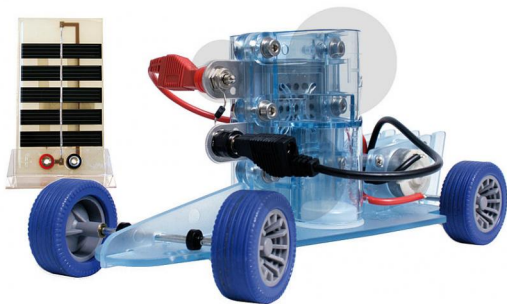

Modellauto Dr FuelCell "Demo"

Unverbindliche Artikelinformationen aus www.conatex.com vom 05.11.2024/DE1

Bestellnummer: 1081615

zum Schulungsvideo

186,50 € zzgl. MwSt.

Lieferumfang:

Lieferung und Ausstattung wie "Komplett-Modell", jedoch ohne Lastmessbox und Handgenerator.

Empfohlenes Zubehör

Leuchte 40 W LED
Bestellnummer 1233072

97,50 € zzgl. MwSt.

CONATEX-DIDACTIC Lehrmittel GmbH · Experimentiergeräte für Naturwissenschaft und Technik
Zentrales Handelsregister Saarbrücken HRB-Nr. 91619 · Geschäftsführer: Christoph Wolfsperger · www.conatex.com