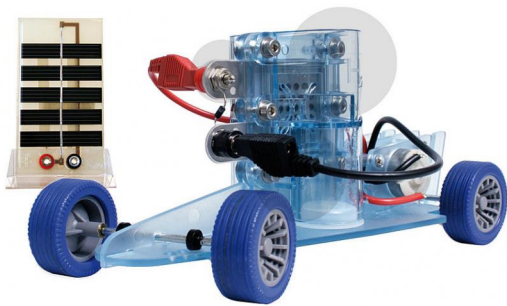

Modellauto Dr FuelCell "Demo"

Unverbindliche Artikelinformationen aus www.conatex.com vom 23.12.2024/DE1

Bestellnummer: 1081615

zum Schulungsvideo

186,50 € zzgl. MwSt.

Lieferumfang:

Lieferung und Ausstattung wie "Komplett-Modell", jedoch ohne Lastmessbox und Handgenerator.

Empfohlenes Zubehör

Leuchte 40 W LED
Bestellnummer 1233072

97,50 € zzgl. MwSt.

CONATEX-DIDACTIC Lehrmittel GmbH · Experimentiergeräte für Naturwissenschaft und Technik
Zentrales Handelsregister Saarbrücken HRB-Nr. 91619 · Geschäftsführer: Christoph Wolfsperger · www.conatex.com