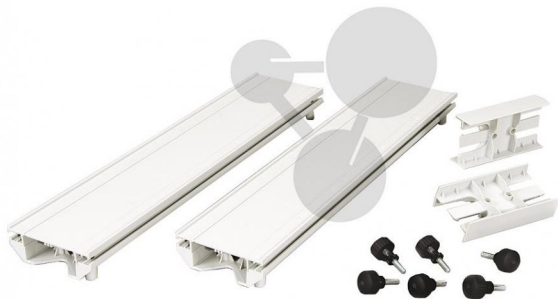

Fahrbahn PATrack 1m

Unverbindliche Artikelinformationen aus www.conatex.com vom 05.11.2024/DE1

Bestellnummer: 1086486

zum Schulungsvideo

173,00 € zzgl. MwSt.

EINFACH ERWEITERBAR

Ideal für Gruppenarbeit mit Schülern

Platzsparend und robust, preiswert

Kompatibel zu unseren Rollenfahrbahnen

Mit optionalem Zubehör auch zum Aufbau größerer Fahrbahnssysteme geeignet

Die zweiteilige Fahrbahn ist aus robustem Kunststoff und aufgrund ihrer speziellen Kastenform sehr verwindungssteif. Die beiden Teile können mit den beiliegenden Klammern sicher verbunden werden. Mit 6 Nivellierfüßen kann die Bahn präzise in ihrer Neigung verändert werden. Durch spezielles Zubehör können größere Anlagen mit geneigten Ebenen und Gefäll- bzw. Steigungen gebaut werden. Das System ist auch zu unserem Statiksystem kompatibel.

Empfohlenes Zubehör

Endstopper für Fahrbahnen (1 Paar)

Bestellnummer 1086605

62,80 € zzgl. MwSt.

CONATEX-DIDACTIC Lehrmittel GmbH · Experimentiergeräte für Naturwissenschaft und Technik
Zentrales Handelsregister Saarbrücken HRB-Nr. 91619 · Geschäftsführer: Christoph Wolfsperger · www.conatex.com