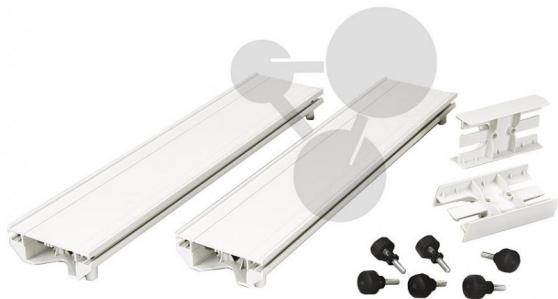

Fahrbahn PATrack 1m

Unverbindliche Artikelinformationen aus www.conatex.com vom 22.11.2024/DE1

Bestellnummer: 1086486

zum Schulungsvideo

173,00 € zzgl. MwSt.

EINFACH ERWEITERBAR

Ideal für Gruppenarbeit mit Schülern

Platzsparend und robust, preiswert

Kompatibel zu unseren Rollenfahrbahnen

Mit optionalem Zubehör auch zum Aufbau größerer Fahrbahnsysteme geeignet

Die zweiteilige Fahrbahn ist aus robustem Kunststoff und aufgrund ihrer speziellen Kastenform sehr verwindungssteif. Die beiden Teile können mit den beiliegenden Klammern sicher verbunden werden. Mit 6 Nivellierfüßen kann die Bahn präzise in ihrer Neigung verändert werden. Durch spezielles Zubehör können größere Anlagen mit geneigten Ebenen und Gefäll- bzw. Steigungen gebaut werden. Das System ist auch zu unserem Statiksystem kompatibel.

Empfohlenes Zubehör

Endstopper für Fahrbahnen (1 Paar)

Bestellnummer 1086605

62,80 € zzgl. MwSt.

CONATEX-DIDACTIC Lehrmittel GmbH · Experimentiergeräte für Naturwissenschaft und Technik
Zentrales Handelsregister Saarbrücken HRB-Nr. 91619 · Geschäftsführer: Christoph Wolfsperger · www.conatex.com