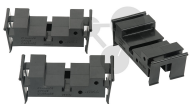

Empfohlenes Zubehör

Optische Reiter

Bestellnummer 1202016

63,70 € zzgl. MwSt.

CONATEX-DIDACTIC Lehrmittel GmbH · Experimentiergeräte für Naturwissenschaft und Technik
Zentrales Handelsregister Saarbrücken HRB-Nr. 91619 · Geschäftsführer: Christoph Wolfsperger · www.conatex.com

SITZ IN DEUTSCHLAND
Zinzinger Str. 11 · D-66117 Saarbrücken
Fon +49 (0)6849 992 96 0
Fax +49 (0)6849 992 96 26
info@conatex.com · USt-ID: DE138038542

VERTRIEB ÖSTERREICH
Schwindgasse 4/7 · A-1040 Wien
Fon +43 (0)720 88 23 35
Fax +43 (0)720 88 23 36
austria@conatex.com

VERTRIEB SCHWEIZ
Aeschengraben 29 · CH-4051 Basel
Fon +41 (0)61 588 01 65
Fax +41 (0)61 588 01 75
schweiz@conatex.com

didacta
Verband der Bildungswirtschaft
worlddidac
MEMBER