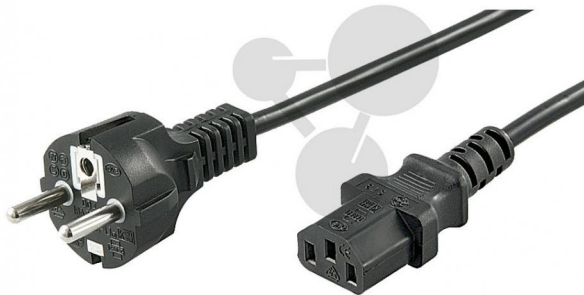

Netzanschlussleitung Klasse I

Unverbindliche Artikelinformationen aus www.conatex.com vom 22.07.2024/DE1

Bestellnummer: 1086868

zum Artikel im
Webshop

7,80 € zzgl. MwSt.

Mit Schutzkontakt- und Kaltgeräte-Stecker. Verwendbar für Geräte, die an den Schutzkontakt angeschlossen werden müssen (Klasse I). Stecker nach Norm CE - IEC.

Technische Daten:

Max. 250 V / 6 A.

Abmessungen:

Länge: 1,8 m

CONATEX-DIDACTIC Lehrmittel GmbH · Experimentiergeräte für Naturwissenschaft und Technik

Zentrales Handelsregister Saarbrücken HRB-Nr. 91619 · Geschäftsführer: Christoph Wolfsperger · www.conatex.com