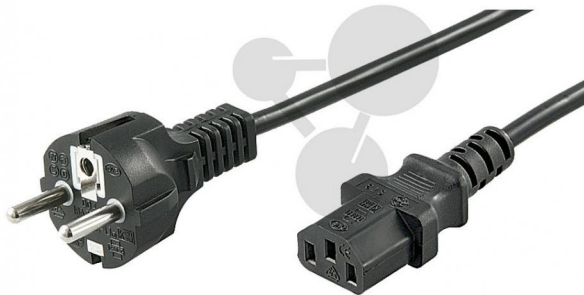

Netzanschlussleitung Klasse I

Unverbindliche Artikelinformationen aus www.conatex.com vom 22.11.2024/DE1

Bestellnummer: 1086868

zum Artikel im
Webshop

7,80 € zzgl. MwSt.

Mit Schutzkontakt- und Kaltgeräte-Stecker. Verwendbar für Geräte, die an den Schutzkontakt angeschlossen werden müssen (Klasse I). Stecker nach Norm CE - IEC.

Technische Daten:

Max. 250 V / 6 A.

Abmessungen:

Länge: 1,8 m

CONATEX-DIDACTIC Lehrmittel GmbH · Experimentiergeräte für Naturwissenschaft und Technik

Zentrales Handelsregister Saarbrücken HRB-Nr. 91619 · Geschäftsführer: Christoph Wolfsperger · www.conatex.com