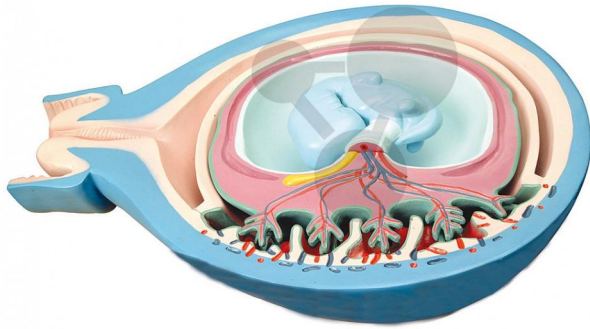

Uterusquerschnitt mit Foetus 3-teilig

Unverbindliche Artikelinformationen aus www.conatex.com vom 05.11.2024/DE1

Bestellnummer: 1093084

zum Artikel im
Webshop

154,00 € zzgl. MwSt.

Altersstufe ab:
Sek1

3-teiliges Modell eines menschlichen Foetus, das die Abhängigkeit zwischen Foetus, Plazenta und Uterus zeigt.

Abmessungen:
H 18 x B 13 x T 13 cm

CONATEX-DIDACTIC Lehrmittel GmbH · Experimentiergeräte für Naturwissenschaft und Technik
Zentrales Handelsregister Saarbrücken HRB-Nr. 91619 · Geschäftsführer: Christoph Wolfsperger · www.conatex.com