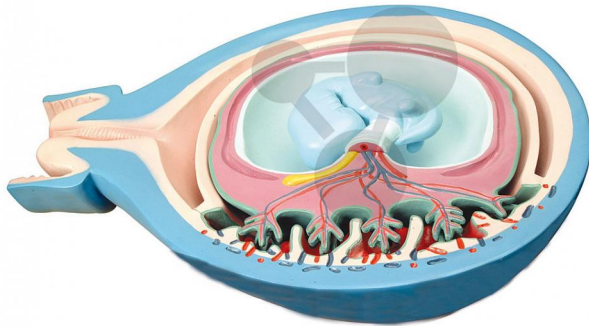

Uterusquerschnitt mit Foetus 3-teilig

Unverbindliche Artikelinformationen aus www.conatex.com vom 23.12.2024/DE1

Bestellnummer: 1093084

zum Artikel im
Webshop

154,00 € zzgl. MwSt.

Altersstufe ab:
Sek1

3-teiliges Modell eines menschlichen Foetus, das die Abhängigkeit zwischen Foetus, Plazenta und Uterus zeigt.

Abmessungen:
H 18 x B 13 x T 13 cm

CONATEX-DIDACTIC Lehrmittel GmbH · Experimentiergeräte für Naturwissenschaft und Technik
Zentrales Handelsregister Saarbrücken HRB-Nr. 91619 · Geschäftsführer: Christoph Wolfsperger · www.conatex.com