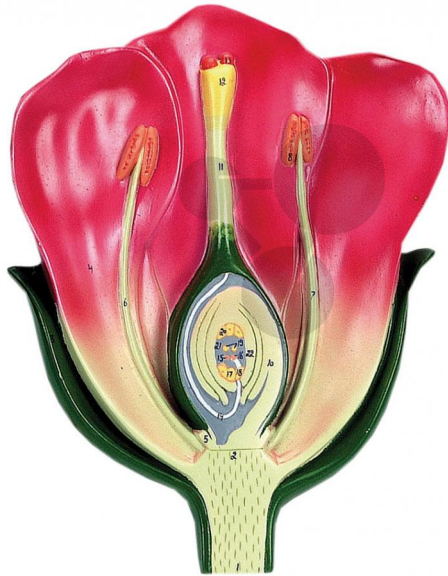

Blütenquerschnitt einer typischen Blume

Unverbindliche Artikelinformationen aus www.conatex.com vom 23.11.2024/DE1

Bestellnummer: 1093094

zum Artikel im
Webshop

71,80 € zzgl. MwSt.

Altersstufe ab:
Sek1

Querschnitt durch eine typische Blume

Abmessungen:
H 33 x B 25 x T 6,5 cm

CONATEX-DIDACTIC Lehrmittel GmbH · Experimentiergeräte für Naturwissenschaft und Technik
Zentrales Handelsregister Saarbrücken HRB-Nr. 91619 · Geschäftsführer: Christoph Wolfsperger · www.conatex.com