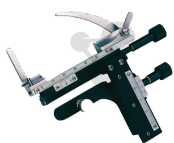

Kreuztisch MSH (X/Y-Tisch)
Bestellnummer 1093238

34,60 € zzgl. MwSt.

CONATEX-DIDACTIC Lehrmittel GmbH · Experimentiergeräte für Naturwissenschaft und Technik
Zentrales Handelsregister Saarbrücken HRB-Nr. 91619 · Geschäftsführer: Christoph Wolfsperger · www.conatex.com

SITZ IN DEUTSCHLAND
Zinzinger Str.11 · D-66117 Saarbrücken
Fon +49 (0)6849 992 96 0
Fax +49 (0)6849 992 96 26
info@conatex.com · USt-ID: DE138038542

VERTRIEB ÖSTERREICH
Schwindgasse 4/7 · A-1040 Wien
Fon +43 (0)720 88 23 35
Fax +43 (0)720 88 23 36
austria@conatex.com

VERTRIEB SCHWEIZ
Aeschengraben 29 · CH-4051 Basel
Fon +41 (0)61 588 01 65
Fax +41 (0)61 588 01 75
schweiz@conatex.com

didacta
Verband der Bildungswirtschaft
worlddidac
MEMBER