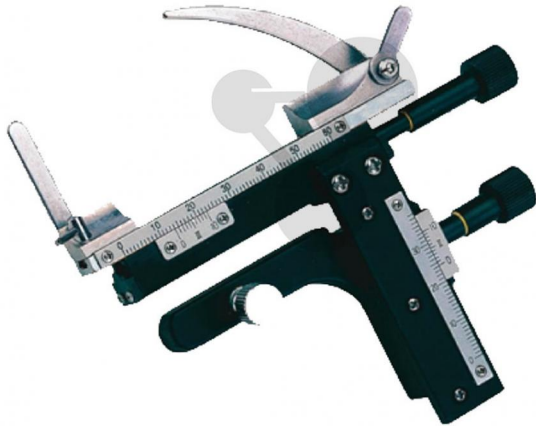

Kreuztisch MSH (X/Y-Tisch)

Unverbindliche Artikelinformationen aus www.conatex.com vom 23.11.2024/DE1

Bestellnummer: 1093238

zum Artikel im
Webshop

34,60 € zzgl. MwSt.

Geeignet für Mikroskope der SH-Serie

CONATEX-DIDACTIC Lehrmittel GmbH · Experimentiergeräte für Naturwissenschaft und Technik
Zentrales Handelsregister Saarbrücken HRB-Nr. 91619 · Geschäftsführer: Christoph Wolfsperger · www.conatex.com