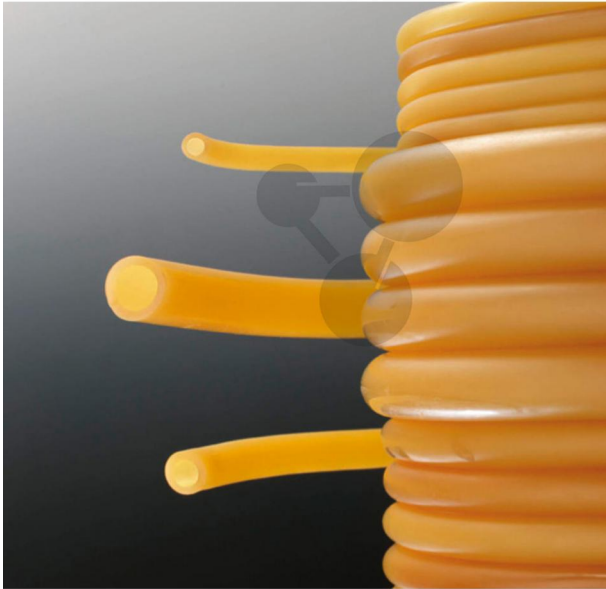

Schlauch aus Latex 6 mm x 9 mm

Unverbindliche Artikelinformationen aus www.conatex.com vom 22.07.2024/DE1

Bestellnummer: 1093356

zum Artikel im
Webshop

10,80 € zzgl. MwSt.

Heller, transparenter Naturkautschuk, sterilisierbar bei +120°C

Abmessungen:

D 9 x d 6 mm

Lieferumfang:

Es werden Schlauchstücke à 2 m geliefert.

CONATEX-DIDACTIC Lehrmittel GmbH · Experimentiergeräte für Naturwissenschaft und Technik
Zentrales Handelsregister Saarbrücken HRB-Nr. 91619 · Geschäftsführer: Christoph Wolfsperger · www.conatex.com