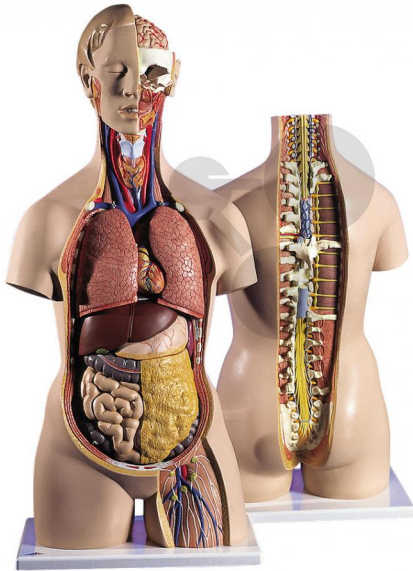

Torso 18-teilig Premium

Unverbindliche Artikelinformationen aus www.conatex.com vom 23.11.2024/DE1

Bestellnummer: 1103066

zum Artikel im
Webshop

589,00 € zzgl. MwSt.

Premium-Qualität - mit geöffnetem Rücken

Altersstufe ab:

Sek1

Geschlechtsloser Klassik-Torso mit vom Kleinhirn bis zum Steißbein geöffneter Rückenpartie. Wirbel, Bandscheiben, Rückenmark, Spinalnerven und Vertebralarterien sind detailliert herausgearbeitet.

- * 6-teiliger Kopf
- * 2 Lungenflügel
- * 2-teiliges Herz
- * Magen
- * Leber mit Gallenblase
- * 2-teiliges Darpaket
- * Vordere Nierenhälfte
- * Vordere Harnblasenhälfte
- * 7. Brustwirbel herausnehmbar

Abmessungen:

H 87 x B 38 x T 25 cm

Gewicht:

6,1 kg

Lieferumfang:

Mit anatomischem Anleitungsbuch

CONATEX-DIDACTIC Lehrmittel GmbH · Experimentiergeräte für Naturwissenschaft und Technik
Zentrales Handelsregister Saarbrücken HRB-Nr. 91619 · Geschäftsführer: Christoph Wolfsperger · www.conatex.com