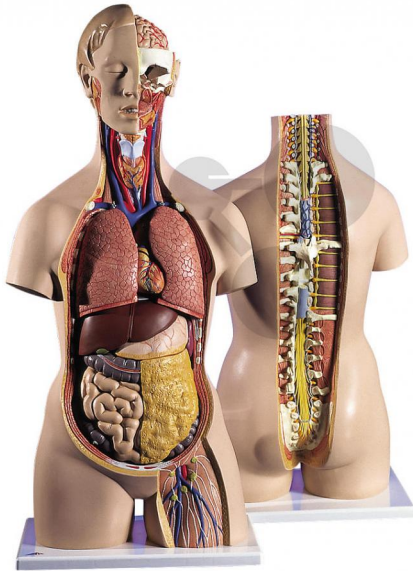

Torso 18-teilig Premium

Unverbindliche Artikelinformationen aus www.conatex.com vom 23.12.2024/DE1

Bestellnummer: 1103066

zum Artikel im
Webshop

589,00 € zzgl. MwSt.

Premium-Qualität - mit geöffnetem Rücken

Altersstufe ab:

Sek1

Geschlechtsloser Klassik-Torso mit vom Kleinhirn bis zum Steißbein geöffneter Rückenpartie. Wirbel, Bandscheiben, Rückenmark, Spinalnerven und Vertebralarterien sind detailliert herausgearbeitet.

- * 6-teiliger Kopf
- * 2 Lungenflügel
- * 2-teiliges Herz
- * Magen
- * Leber mit Gallenblase
- * 2-teiliges Darpaket
- * Vordere Nierenhälfte
- * Vordere Harnblasenhälfte
- * 7. Brustwirbel herausnehmbar

Abmessungen:

H 87 x B 38 x T 25 cm

Gewicht:

6,1 kg

Lieferumfang:

Mit anatomischem Anleitungsbuch

CONATEX-DIDACTIC Lehrmittel GmbH · Experimentiergeräte für Naturwissenschaft und Technik
Zentrales Handelsregister Saarbrücken HRB-Nr. 91619 · Geschäftsführer: Christoph Wolfsperger · www.conatex.com