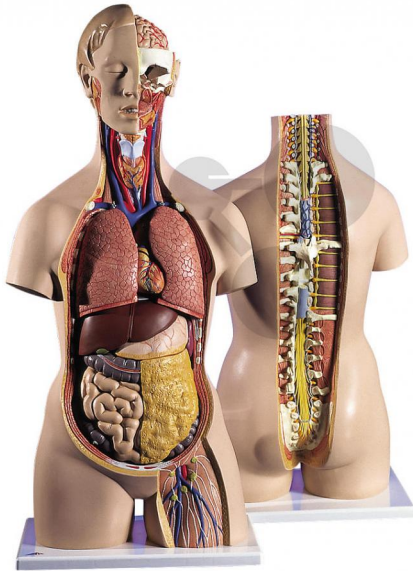

Torso 18-teilig Premium

Unverbindliche Artikelinformationen aus www.conatex.com vom 22.07.2024/DE1

Bestellnummer: 1103066

zum Artikel im
Webshop

589,00 € zzgl. MwSt.

Premium-Qualität - mit geöffnetem Rücken

Altersstufe ab:

Sek1

Geschlechtsloser Klassik-Torso mit vom Kleinhirn bis zum Steißbein geöffneter Rückenpartie. Wirbel, Bandscheiben, Rückenmark, Spinalnerven und Vertebralarterien sind detailliert herausgearbeitet.

- * 6-teiliger Kopf
- * 2 Lungenflügel
- * 2-teiliges Herz
- * Magen
- * Leber mit Gallenblase
- * 2-teiliges Darpaket
- * Vordere Nierenhälfte
- * Vordere Harnblasenhälfte
- * 7. Brustwirbel herausnehmbar

Abmessungen:

H 87 x B 38 x T 25 cm

Gewicht:

6,1 kg

Lieferumfang:

Mit anatomischem Anleitungsbuch

CONATEX-DIDACTIC Lehrmittel GmbH · Experimentiergeräte für Naturwissenschaft und Technik
Zentrales Handelsregister Saarbrücken HRB-Nr. 91619 · Geschäftsführer: Christoph Wolfsperger · www.conatex.com