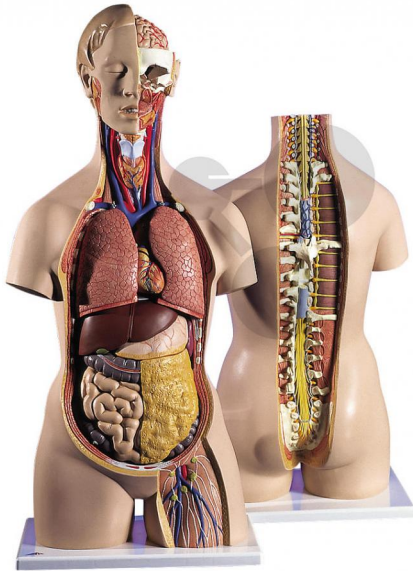

## Torso 18-teilig Premium

Unverbindliche Artikelinformationen aus [www.conatex.com](http://www.conatex.com) vom 05.11.2024/DE1

Bestellnummer: 1103066

zum Artikel im  
Webshop

589,00 € zzgl. MwSt.

Premium-Qualität - mit geöffnetem Rücken

Altersstufe ab:

Sek1

Geschlechtsloser Klassik-Torso mit vom Kleinhirn bis zum Steißbein geöffneter Rückenpartie. Wirbel, Bandscheiben, Rückenmark, Spinalnerven und Vertebralarterien sind detailliert herausgearbeitet.

- \* 6-teiliger Kopf
- \* 2 Lungenflügel
- \* 2-teiliges Herz
- \* Magen
- \* Leber mit Gallenblase
- \* 2-teiliges Darpaket
- \* Vordere Nierenhälfte
- \* Vordere Harnblasenhälfte
- \* 7. Brustwirbel herausnehmbar

Abmessungen:

H 87 x B 38 x T 25 cm

Gewicht:

6,1 kg

Lieferumfang:

Mit anatomischem Anleitungsbuch

**CONATEX-DIDACTIC Lehrmittel GmbH · Experimentiergeräte für Naturwissenschaft und Technik**  
Zentrales Handelsregister Saarbrücken HRB-Nr. 91619 · Geschäftsführer: Christoph Wolfsperger · [www.conatex.com](http://www.conatex.com)