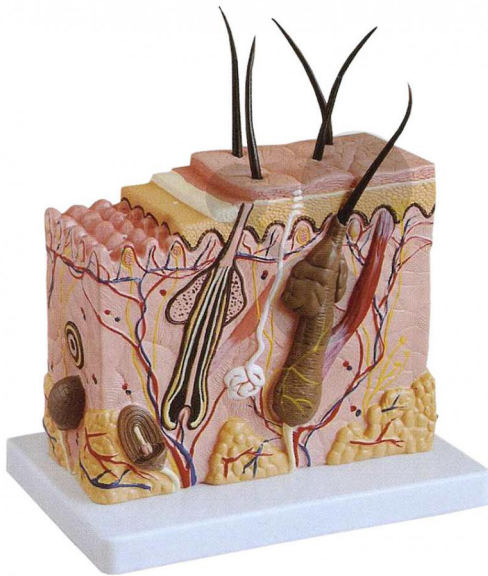

## Haut Blockmodell 70-fache Größe Classic

Unverbindliche Artikelinformationen aus [www.conatex.com](http://www.conatex.com) vom 24.11.2024/DE1

Bestellnummer: 1113165

zum Artikel im  
Webshop

39,50 € zzgl. MwSt.

In LabGear® Qualität

Dieses einzigartige Modell zeigt die Schichten der Haut und ihre Strukturen dreidimensional. Neben der differenzierten Darstellung der einzelnen Schichten sind auch Haare, Haarwurzeln, Talgdrüsen, Schweißdrüsen, Rezeptoren, Nerven und Gefäße dargestellt.

Abmessungen:

L 24 x B 12 x H 20 cm

Gewicht:

2,6 kg

Lieferumfang:

Modell auf Grundbrett

**CONATEX-DIDACTIC Lehrmittel GmbH · Experimentiergeräte für Naturwissenschaft und Technik**  
Zentrales Handelsregister Saarbrücken HRB-Nr. 91619 · Geschäftsführer: Christoph Wolfsperger · [www.conatex.com](http://www.conatex.com)