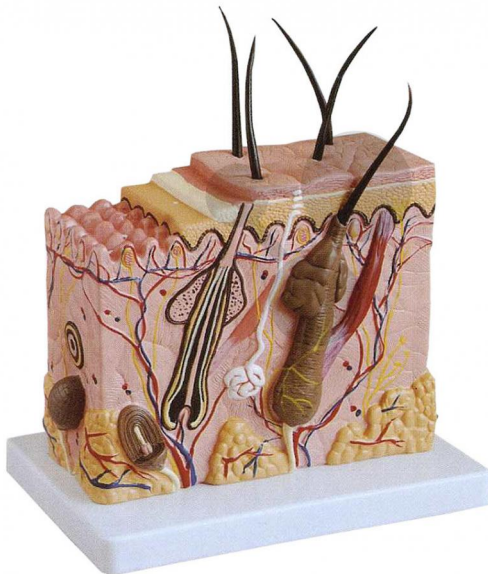

Haut Blockmodell 70-fache Größe Classic

Unverbindliche Artikelinformationen aus www.conatex.com vom 26.12.2024/DE1

Bestellnummer: 1113165

zum Artikel im
Webshop

39,50 € zzgl. MwSt.

In LabGear® Qualität

Dieses einzigartige Modell zeigt die Schichten der Haut und ihre Strukturen dreidimensional. Neben der differenzierten Darstellung der einzelnen Schichten sind auch Haare, Haarwurzeln, Talgdrüsen, Schweißdrüsen, Rezeptoren, Nerven und Gefäße dargestellt.

Abmessungen:

L 24 x B 12 x H 20 cm

Gewicht:

2,6 kg

Lieferumfang:

Modell auf Grundbrett

CONATEX-DIDACTIC Lehrmittel GmbH · Experimentiergeräte für Naturwissenschaft und Technik
Zentrales Handelsregister Saarbrücken HRB-Nr. 91619 · Geschäftsführer: Christoph Wolfsperger · www.conatex.com