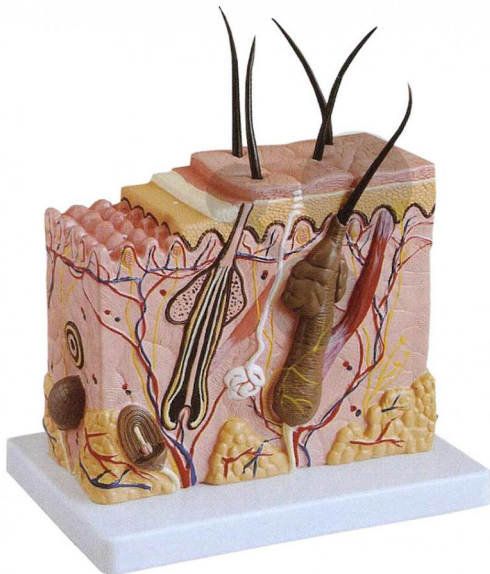

## Haut Blockmodell 70-fache Größe Classic

Unverbindliche Artikelinformationen aus [www.conatex.com](http://www.conatex.com) vom 22.07.2024/DE1

Bestellnummer: 1113165

zum Artikel im  
Webshop

38,50 € zzgl. MwSt.

In LabGear® Qualität

Dieses einzigartige Modell zeigt die Schichten der Haut und ihre Strukturen dreidimensional. Neben der differenzierten Darstellung der einzelnen Schichten sind auch Haare, Haarwurzeln, Talgdrüsen, Schweißdrüsen, Rezeptoren, Nerven und Gefäße dargestellt.

Abmessungen:

L 24 x B 12 x H 20 cm

Gewicht:

2,6 kg

Lieferumfang:

Modell auf Grundbrett

**CONATEX-DIDACTIC Lehrmittel GmbH · Experimentiergeräte für Naturwissenschaft und Technik**

Zentrales Handelsregister Saarbrücken HRB-Nr. 91619 · Geschäftsführer: Christoph Wolfsperger · [www.conatex.com](http://www.conatex.com)