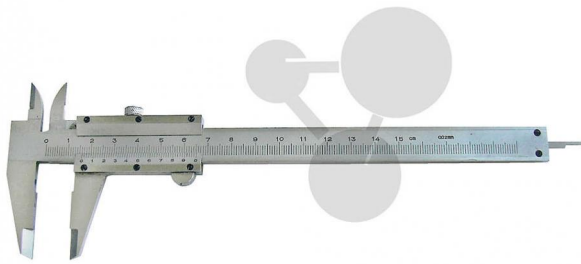

## Schieblehre

Unverbindliche Artikelinformationen aus [www.conatex.com](http://www.conatex.com) vom 05.11.2024/DE1

Bestellnummer: 1114029

zum Artikel im  
Webshop

23,90 € zzgl. MwSt.

In LabGear® Qualität

Schieblehre aus Metall, mit Feststellschraube und Tiefenlehre. Nonius 0,02 mm.