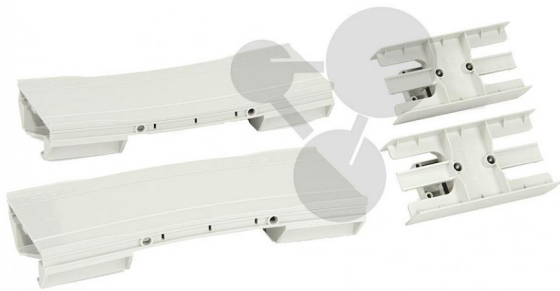

## Bogenteile PATrack

Unverbindliche Artikelinformationen aus [www.conatex.com](http://www.conatex.com) vom 05.11.2024/DE1

Bestellnummer: 1122021

zum Artikel im  
Webshop

153,00 € zzgl. MwSt.

Bauen Sie einfach Senken, Hügel und Steigungen mit dem PATrack-Profil (Best.-Nr. 1086486). Mit mehreren Profilen sind auch große Systeme realisierbar.

Lieferumfang:

Je 1 konkaves und konvexes Fahrbahnstück, 2 Verbindungsstücke