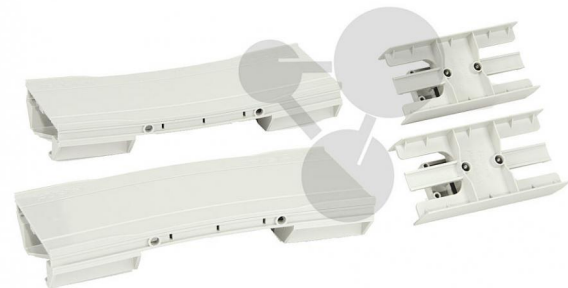

Bogenteile PAStack

Unverbindliche Artikelinformationen aus www.conatex.com vom 23.11.2024/DE1

Bestellnummer: 1122021

zum Artikel im
Webshop

153,00 € zzgl. MwSt.

Bauen Sie einfach Senken, Hügel und Steigungen mit dem PAStack-Profil (Best.-Nr. 1086486). Mit mehreren Profilen sind auch große Systeme realisierbar.

Lieferumfang:

Je 1 konkaves und konvexes Fahrbahnstück, 2 Verbindungsstücke

Erforderliches Zubehör

Fahrbahn PAStack 1m
Bestellnummer 1086486

173,00 € zzgl. MwSt.

CONATEX-DIDACTIC Lehrmittel GmbH · Experimentiergeräte für Naturwissenschaft und Technik
Zentrales Handelsregister Saarbrücken HRB-Nr. 91619 · Geschäftsführer: Christoph Wolfsperger · www.conatex.com