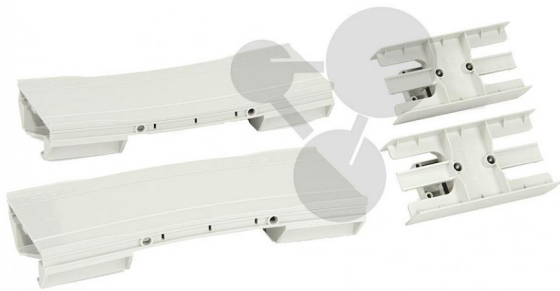

Bogenteile PATrack

Unverbindliche Artikelinformationen aus www.conatex.com vom 23.12.2024/DE1

Bestellnummer: 1122021

zum Artikel im
Webshop

153,00 € zzgl. MwSt.

Bauen Sie einfach Senken, Hügel und Steigungen mit dem PATrack-Profil (Best.-Nr. 1086486). Mit mehreren Profilen sind auch große Systeme realisierbar.

Lieferumfang:

Je 1 konkaves und konvexes Fahrbahnstück, 2 Verbindungsstücke

Erforderliches Zubehör

Fahrbahn PATrack 1m
Bestellnummer 1086486

173,00 € zzgl. MwSt.

CONATEX-DIDACTIC Lehrmittel GmbH · Experimentiergeräte für Naturwissenschaft und Technik
Zentrales Handelsregister Saarbrücken HRB-Nr. 91619 · Geschäftsführer: Christoph Wolfsperger · www.conatex.com