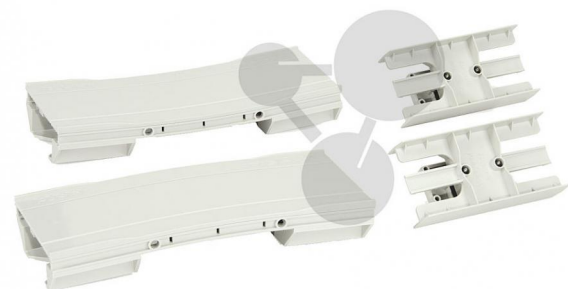

## Bogenteile PATrack

Unverbindliche Artikelinformationen aus [www.conatex.com](http://www.conatex.com) vom 03.07.2024/DE1

Bestellnummer: 1122021

zum Artikel im  
Webshop

153,00 € zzgl. MwSt.

Bauen Sie einfach Senken, Hügel und Steigungen mit dem PATrack-Profil (Best.-Nr. 1086486). Mit mehreren Profilen sind auch große Systeme realisierbar.

Lieferumfang:

Je 1 konkaves und konvexes Fahrbahnstück, 2 Verbindungsstücke