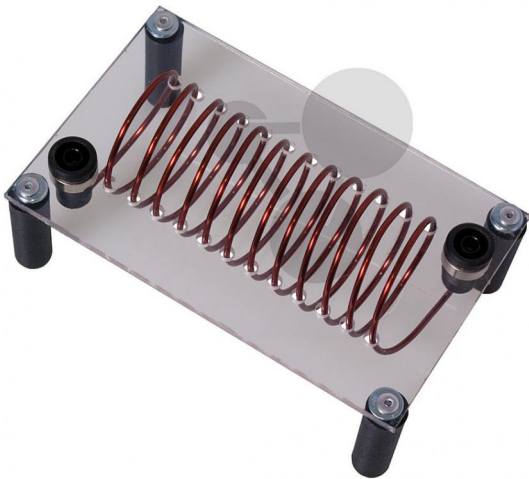

Spule 12 Windungen

Unverbindliche Artikelinformationen aus www.conatex.com vom 23.12.2024/DE1

Bestellnummer: 1122088

zum Artikel im
Webshop

48,60 € zzgl. MwSt.

Ein kreisförmiger Leiter mit mehreren Windungen, in dem ein hoher Strom fließt, projizierbar.

In LabGear® Qualität

Auf transparenter Grundplatte 130 x 90 x 30 mm, projizierbar. Erforderlicher Strom max. 7 A, 4 mm-Sicherheitsbuchsen, Betrieb mit Eisenfeilspänen oder Magnetnadel.

Abmessungen:

130 x 90 x 30 mm