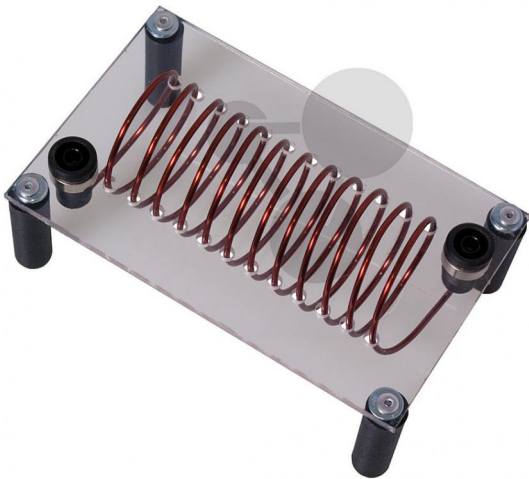

Spule 12 Windungen

Unverbindliche Artikelinformationen aus www.conatex.com vom 03.07.2024/DE1

Bestellnummer: 1122088

zum Artikel im
Webshop

48,60 € zzgl. MwSt.

Ein kreisförmiger Leiter mit mehreren Windungen, in dem ein hoher Strom fließt, projizierbar.

In LabGear® Qualität

Auf transparenter Grundplatte 130 x 90 x 30 mm, projizierbar. Erforderlicher Strom max. 7 A, 4 mm-Sicherheitsbuchsen, Betrieb mit Eisenfeilspänen oder Magnetnadel.

Abmessungen:

130 x 90 x 30 mm