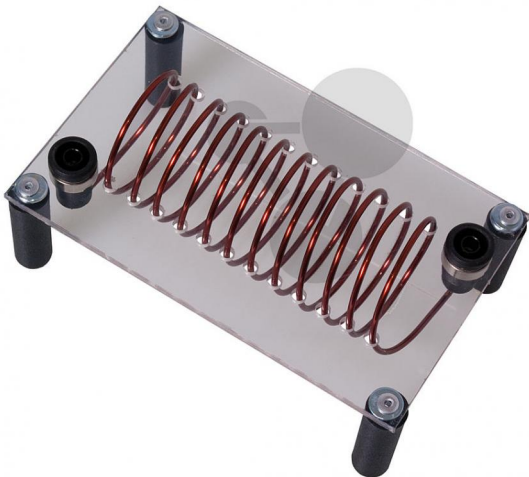

## Spule 12 Windungen

Unverbindliche Artikelinformationen aus [www.conatex.com](http://www.conatex.com) vom 22.11.2024/DE1

Bestellnummer: 1122088

zum Artikel im  
Webshop

48,60 € zzgl. MwSt.

Ein kreisförmiger Leiter mit mehreren Windungen, in dem ein hoher Strom fließt, projizierbar.

In LabGear® Qualität

Auf transparenter Grundplatte 130 x 90 x 30 mm, projizierbar. Erforderlicher Strom max. 7 A, 4 mm-Sicherheitsbuchsen, Betrieb mit Eisenfeilspänen oder Magnetnadel.

Abmessungen:

130 x 90 x 30 mm