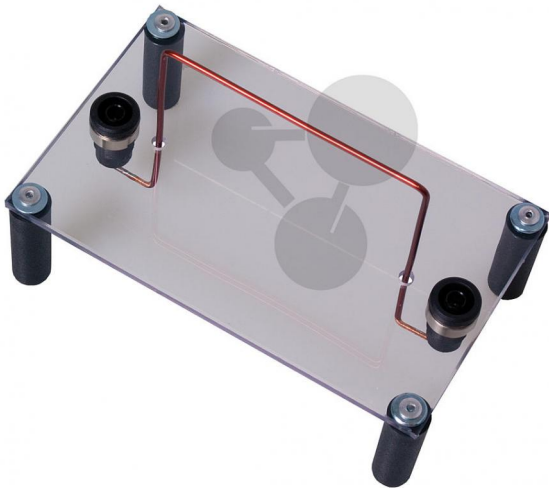

## Spule rechteckig 1 Windung

Unverbindliche Artikelinformationen aus [www.conatex.com](http://www.conatex.com) vom 22.07.2024/DE1

Bestellnummer: 1122090

zum Artikel im  
Webshop

41,00 € zzgl. MwSt.

Ein rechteckiger Leiter, in dem ein hoher Strom fließt, projizierbar.

In LabGear® Qualität

Auf transparenter Grundplatte, projizierbar. Erforderlicher Strom max. 7 A, 4 mm-Sicherheitsbuchsen, Betrieb mit Eisenfeilspänen oder Magnethadel.

Abmessungen:

130 x 90 x 30 mm