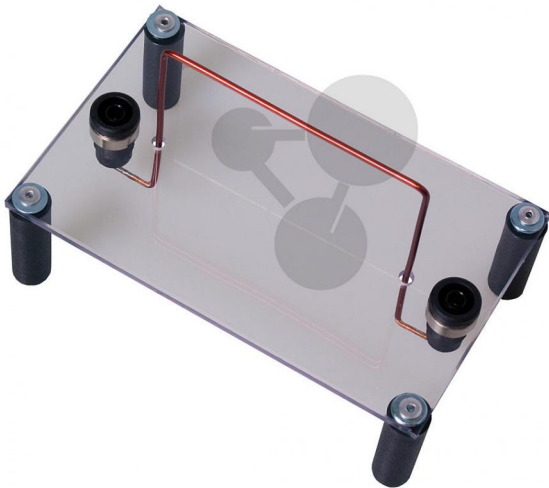

Spule rechteckig 1 Windung

Unverbindliche Artikelinformationen aus www.conatex.com vom 23.11.2024/DE1

Bestellnummer: 1122090

zum Artikel im
Webshop

41,00 € zzgl. MwSt.

Ein rechteckiger Leiter, in dem ein hoher Strom fließt, projizierbar.

In LabGear® Qualität

Auf transparenter Grundplatte, projizierbar. Erforderlicher Strom max. 7 A, 4 mm-Sicherheitsbuchsen, Betrieb mit Eisenfeilspänen oder Magnethadel.

Abmessungen:

130 x 90 x 30 mm

Empfohlenes Zubehör