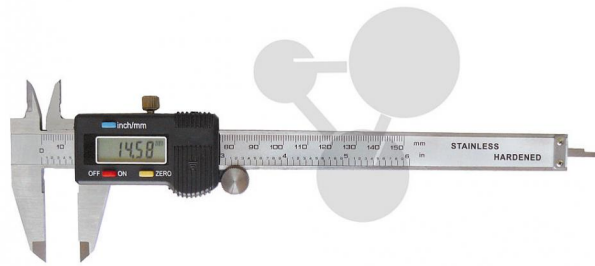

## Schieblehre digital

Unverbindliche Artikelinformationen aus [www.conatex.com](http://www.conatex.com) vom 22.11.2024/DE1

Bestellnummer: 1124056

zum Artikel im  
Webshop

37,70 € zzgl. MwSt.

### In LabGear® Qualität

Digitale Schieblehre mit Feststellschraube und Tiefenlehre, aus rostfreiem Stahl, in LabGear®-Qualität. Genauigkeit: 1/100 mm. Messbereich: 0-150 mm. RS232-Ausgang vorhanden. Stromversorgung durch Knopfzelle SR44.

Gewicht:  
300 g

Lieferumfang:  
Schieblehre mit Batterie im Koffer.

**CONATEX-DIDACTIC Lehrmittel GmbH · Experimentiergeräte für Naturwissenschaft und Technik**  
Zentrales Handelsregister Saarbrücken HRB-Nr. 91619 · Geschäftsführer: Christoph Wolfsperger · [www.conatex.com](http://www.conatex.com)