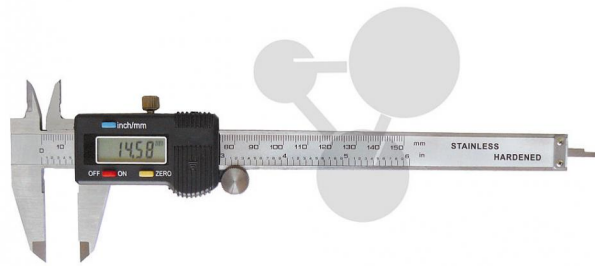

## Schieblehre digital

Unverbindliche Artikelinformationen aus [www.conatex.com](http://www.conatex.com) vom 22.07.2024/DE1

Bestellnummer: 1124056

zum Artikel im  
Webshop

37,70 € zzgl. MwSt.

### In LabGear® Qualität

Digitale Schieblehre mit Feststellschraube und Tiefenlehre, aus rostfreiem Stahl, in LabGear®-Qualität. Genauigkeit: 1/100 mm. Messbereich: 0-150 mm. RS232-Ausgang vorhanden. Stromversorgung durch Knopfzelle SR44.

Gewicht:  
300 g

Lieferumfang:  
Schieblehre mit Batterie im Koffer.

**CONATEX-DIDACTIC Lehrmittel GmbH · Experimentiergeräte für Naturwissenschaft und Technik**  
Zentrales Handelsregister Saarbrücken HRB-Nr. 91619 · Geschäftsführer: Christoph Wolfsperger · [www.conatex.com](http://www.conatex.com)