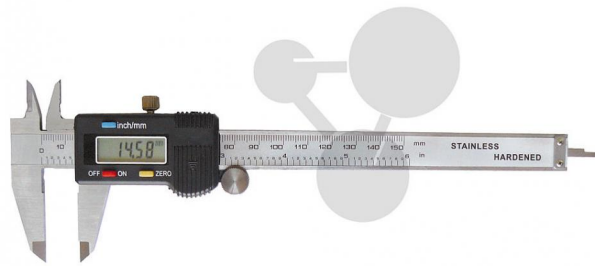

## Schieblehre digital

Unverbindliche Artikelinformationen aus [www.conatex.com](http://www.conatex.com) vom 13.11.2024/DE1

Bestellnummer: 1124056

zum Artikel im  
Webshop

37,70 € zzgl. MwSt.

### In LabGear® Qualität

Digitale Schieblehre mit Feststellschraube und Tiefenlehre, aus rostfreiem Stahl, in LabGear®-Qualität. Genauigkeit: 1/100 mm. Messbereich: 0-150 mm. RS232-Ausgang vorhanden. Stromversorgung durch Knopfzelle SR44.

Gewicht:  
300 g

Lieferumfang:  
Schieblehre mit Batterie im Koffer.

**CONATEX-DIDACTIC Lehrmittel GmbH · Experimentiergeräte für Naturwissenschaft und Technik**  
Zentrales Handelsregister Saarbrücken HRB-Nr. 91619 · Geschäftsführer: Christoph Wolfsperger · [www.conatex.com](http://www.conatex.com)