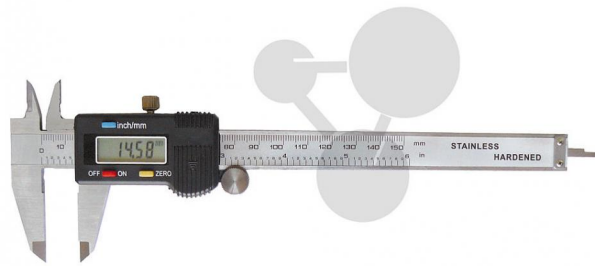

Schieblehre digital

Unverbindliche Artikelinformationen aus www.conatex.com vom 26.12.2024/DE1

Bestellnummer: 1124056

zum Artikel im
Webshop

37,70 € zzgl. MwSt.

In LabGear® Qualität

Digitale Schieblehre mit Feststellschraube und Tiefenlehre, aus rostfreiem Stahl, in LabGear®-Qualität. Genauigkeit: 1/100 mm. Messbereich: 0-150 mm. RS232-Ausgang vorhanden. Stromversorgung durch Knopfzelle SR44.

Gewicht:
300 g

Lieferumfang:
Schieblehre mit Batterie im Koffer.

CONATEX-DIDACTIC Lehrmittel GmbH · Experimentiergeräte für Naturwissenschaft und Technik
Zentrales Handelsregister Saarbrücken HRB-Nr. 91619 · Geschäftsführer: Christoph Wolfsperger · www.conatex.com